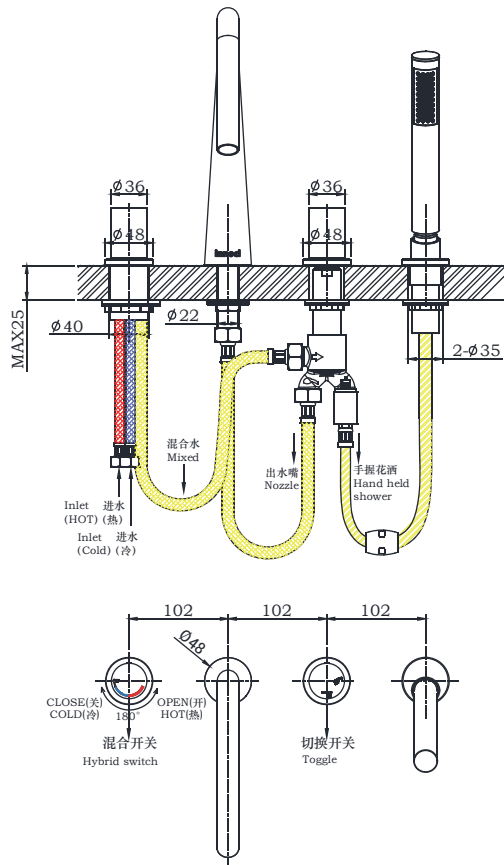

## NF52394C-4

Four-piece Tub Faucet

四件式浴缸龙头

(Rough-in Dimensions):

安装尺寸图:

(Unit): mm

单位: 毫米

Pressure range: 0.1-0.5MPa

水压范围: 0.1-0.5MPa

Best to use: 0.3MPa

最优水压: 0.3MPa

Item No. 品号	NF52394C-4		
Available Color 颜色	Chrome 铬色		
Materials 材质	Brass 铜		
Cartridge 阀芯	180° Ceramic Spool 180°陶瓷阀芯		
Aerator 起泡器	Neoperl 纽珀		
Shipping Package 运输包装	Set/CTN: 6 Set 套/箱: 6套	M <sup>3</sup> /CTN: 0.08 M <sup>3</sup> 体积/箱: 0.08 M <sup>3</sup>	G.W/CTN: 16 kg 毛重/箱: 16 kg

Remarks: With S.S. flexible supply tube set .Included single function hand-held shower&shower hose,0.3MPa±0.02MPa:  
Outlet water flow of shower 14.1 L/min,Outlet water flow of hand shower 8.2 L/min.

备注: 包含不锈钢进水软管组, 包含单功能手握花洒和花洒软管,动态水压0.3MPa±0.02MPa: 出水嘴流量: 14.1 L/min  
手握花洒出水流量 8.2 L/min.。