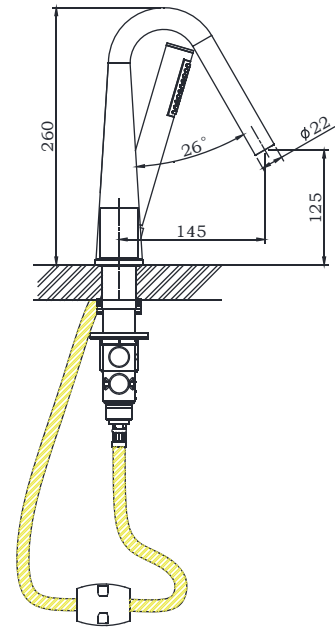

## NF52394C-4

Four-piece Tub Faucet

四件式浴缸龙头

(Rough-in Dimensions):

安装尺寸图:

(Unit): mm

单位: 毫米

Pressure range: 0.1-0.5MPa

水压范围: 0.1-0.5MPa

Best to use: 0.3MPa

最优水压: 0.3MPa

Item No. 品号	NF52394C-4		
Available Color 颜色	Chrome 铬色		
Materials 材质	Brass 铜		
Cartridge 阀芯	180° Ceramic Spool 180°陶瓷阀芯		
Aerator 起泡器	Neoperl 纽珀		
Shipping Package 运输包装	Set/CTN: 6 Set 套/箱: 6套	M <sup>3</sup> /CTN: 0.08 M <sup>3</sup> 体积/箱: 0.08 M <sup>3</sup>	G.W/CTN: 16 kg 毛重/箱: 16 kg

Remarks: With S.S. flexible supply tube set .Included single function hand-held shower&shower hose,0.3MPa±0.02MPa:  
Outlet water flow of shower 14.1 L/min,Outlet water flow of hand shower 8.2 L/min.

备注: 包含不锈钢进水软管组, 包含单功能手握花洒和花洒软管,动态水压0.3MPa±0.02MPa: 出水嘴流量: 14.1 L/min  
手握花洒出水流量 8.2 L/min.。