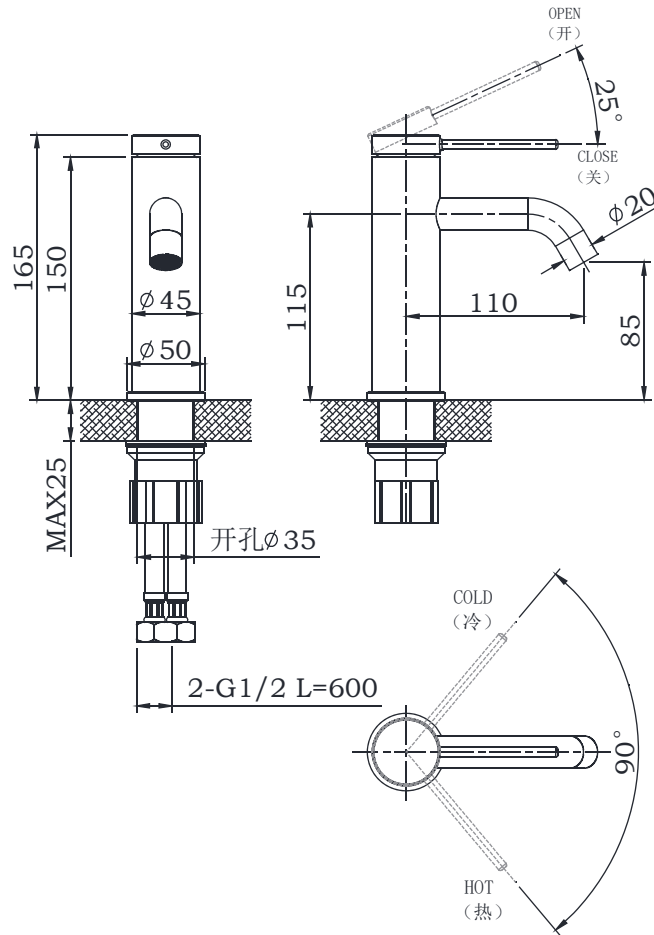

### (Rough-in Dimensions):

安装尺寸图:

(Unit): mm

单位: 毫米

Pressure range: 0.1-0.5MPa

水压范围: 0.1-0.5MPa

Best to use: 0.3MPa

最优水压: 0.3MPa

Item No. 品号	NF14262C		
Available Color 颜色	Chrome 铬色		
Materials 材质	Brass 铜		
Cartridge 阀芯	Φ28ceramic cartridge Φ28陶瓷阀芯		
Aerator 起泡器	NEOPERL 纽铂		
Shipping Package 运输包装	Set/CTN: 12Set 套/箱: 12套	M <sup>3</sup> /CTN: 0.07M <sup>3</sup> 体积/箱: 0.07 M <sup>3</sup>	G.W/CTN: 15.5 kg 毛重/箱: 15.5 kg

Remarks: With S.S. flexible supply tube set , Table opening size Φ35,0.3MPa±0.02MPa: 5.0 L/min.

备注: 包含不锈钢进水软管组, 台面开孔尺寸Φ35; 0.3MPa±0.02MPa 流量: 5.0 L/min.

INNOCI reserves the right to make changes or modifications on any of its products without advance notice.  
INNOCI 艺耐公司保留不事先通知便改变或修改的权利