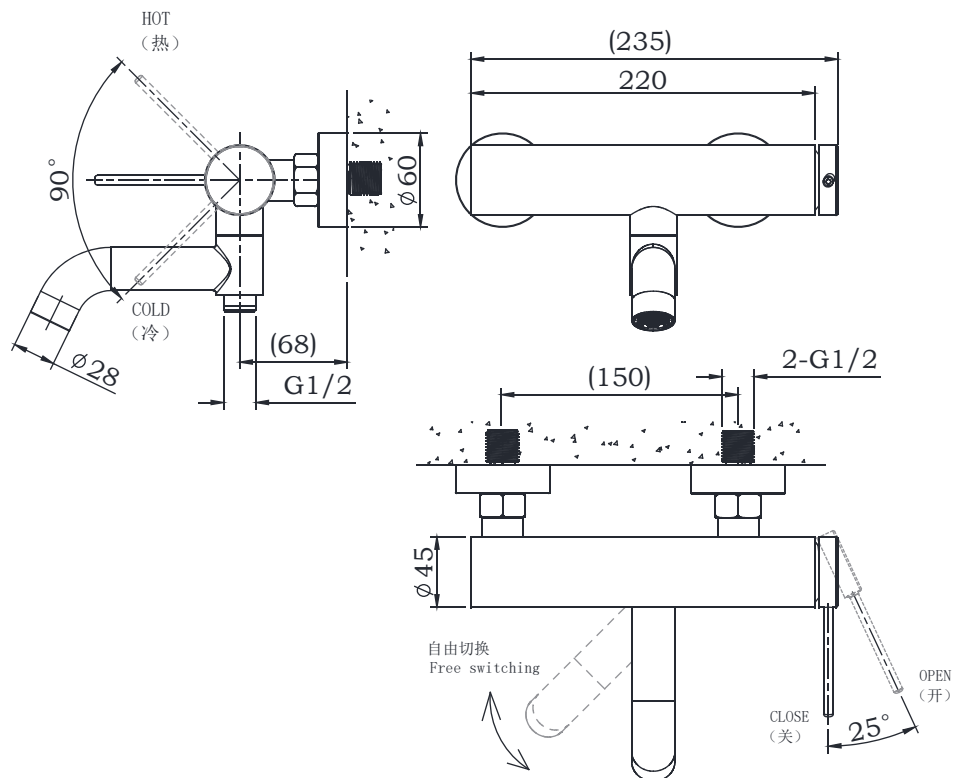

PRODUCT SPECIFICATION 产品规格书

NF64262C-01

Single Handle Wall-Mount
Shower Faucet

单把挂墙式淋浴龙头本体组

(Rough-in Dimensions):

安装尺寸图:

(Unit): mm

单位: 毫米

Pressure range: 0.1-0.5MPa

水压范围: 0.1-0.5MPa

Best to use: 0.3MPa

最优水压: 0.3MPa

Item No. 品号	NF64262C-01		
Available Color 颜色	Chrome 铬色		
Materials 材质	Brass 铜		
Cartridge 阀芯	Φ35 ceramic cartridge Ø35陶瓷阀芯		
Aerator 起泡器	NEOPERL 纽铂		
Shipping Package 运输包装	Set/CTN: 8 Set 套/箱: 8套	M ³ /CTN: 0.07 M ³ 体积/箱: 0.07 M ³	G.W/CTN: 20 kg 毛重/箱: 20 kg