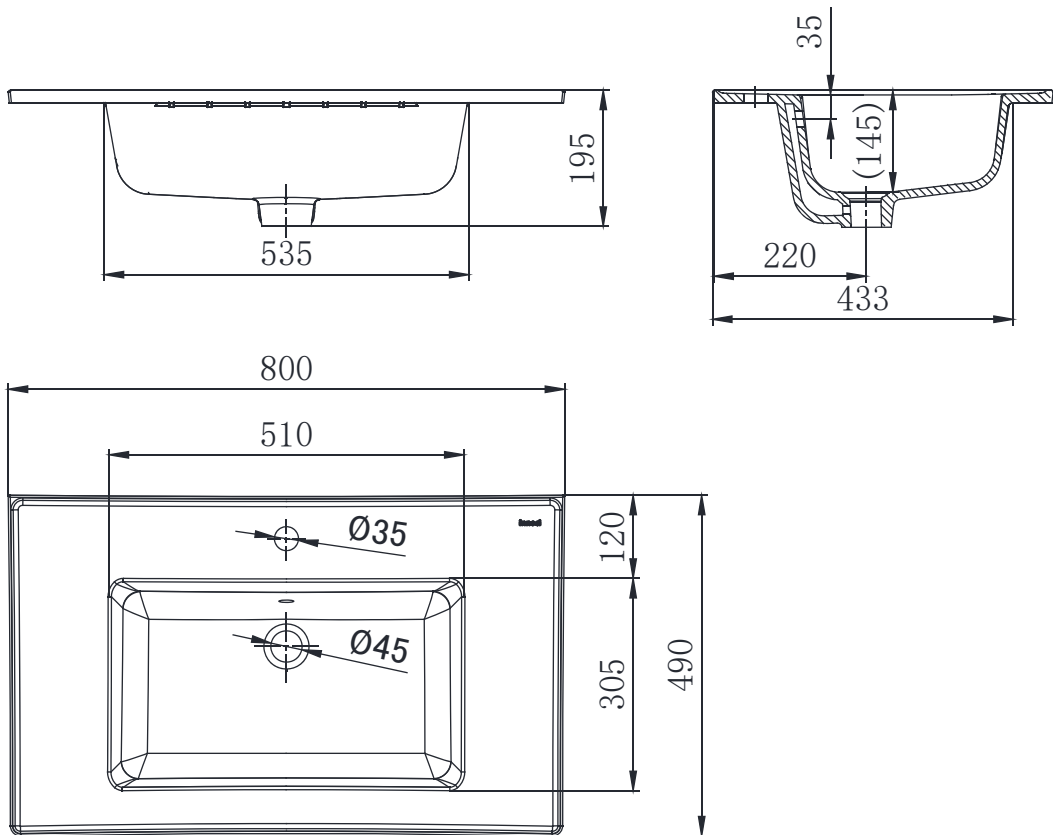

PRODUCT SPECIFICATION 产品规格书

NC22153W-1

80cm Vessel Basin (1-Hole)
80公分台上盆 (单孔)

(Rough-in Dimensions):

安装尺寸图:

(Unit): mm

单位: 毫米

800*490*195

Item No. 品号	NC22153W-1		
Available Color 颜色	<input checked="" type="checkbox"/> White 白色		
Materials 材质	Vitreous China 陶瓷		
Shipping Package 运输包装	Set/CTN: 1Set 套/箱: 1套	M ³ /CTN: 0.127 M ³ 体积/箱: 0.127 M ³	G.W./CTN: 17.3 kg 毛重/箱: 17.3 kg
Remarks: Without installation accessories 备注: 不包含安装配件。			