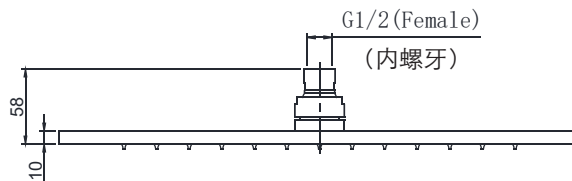

PRODUCT SPECIFICATION 产品规格书

NP7055C

16" Rectangular Shower Head

16" 方型顶花洒

(Rough-in Dimensions):

安装尺寸图:

(Unit): mm

单位: 毫米

Item No. 品号	NP7055C		
Available Color 颜色	<input checked="" type="checkbox"/> Chrome 铬色		
Materials 材质	Brass 黄铜		
Shipping Package 运输包装	Set/CTN: 6 Set 套/箱: 6套	M ³ /CTN: 0.07 M ³ 体积/箱: 0.07 M ³	G.W/CTN: 25 kg 毛重/箱: 25 kg
Remarks: With self-cleaning rubber tip (Size: 400x400mm). 备注: 自洁胶头 (尺寸: 400x400mm)。			