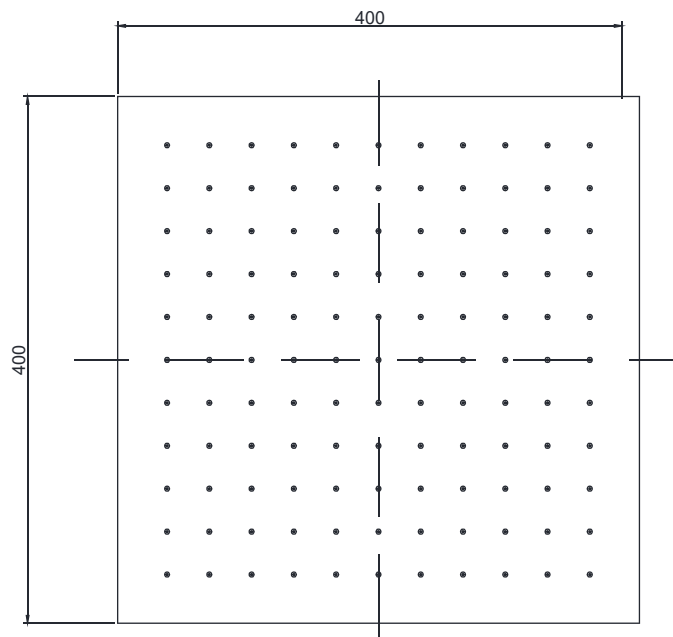

PRODUCT SPECIFICATION 产品规格书

NP7055C

16" Rectangular Shower Head

16" 方型顶花洒

(Rough-in Dimensions):

安装尺寸图:

(Unit): mm

单位: 毫米

Item No. 品号	NP7055C		
Available Color 颜色	<input checked="" type="checkbox"/> Chrome 铬色		
Materials 材质	Brass 黄铜		
Shipping Package 运输包装	Set/CTN: 6 Set 套/箱: 6套	M ³ /CTN: 0.07 M ³ 体积/箱: 0.07 M ³	G.W/CTN: 25 kg 毛重/箱: 25 kg
Remarks: With self-cleaning rubber tip (Size: 400x400mm). 备注: 自洁胶头 (尺寸: 400x400mm)。			