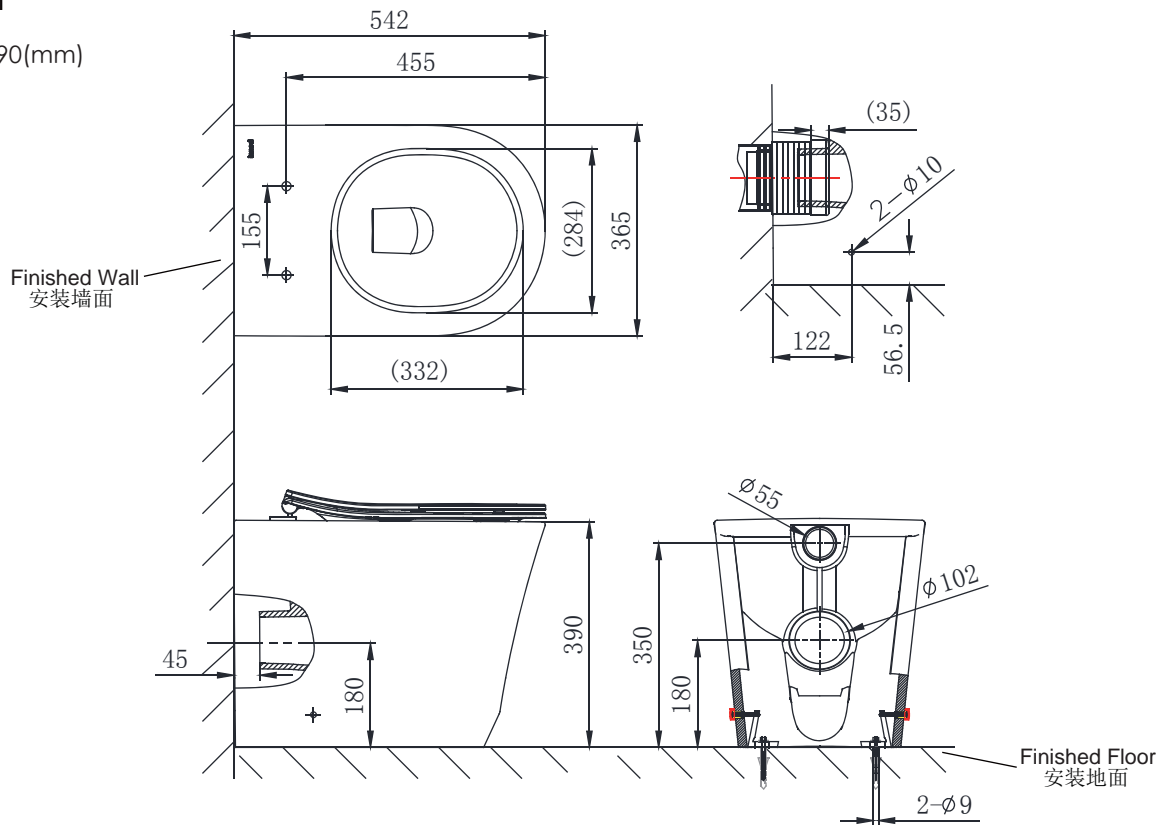

## ENC2175UW

Floorstanding Toilet

落地式座便器

(Rough-in Dimensions):

安装尺寸图:

(Unit): mm

单位: 毫米

542x365x390(mm)

Item No. 品号	ENC2175UW
Available Color 颜色	<input checked="" type="checkbox"/> White 白色
Materials 材质	Vitreous China 陶瓷
Flush System 冲水系统	Wash Down 直冲
Flush Amount 冲水量	Adjustable Dual Flush: 3/4.5L, 3/6L 可调双冲水: 3/4.5L, 3/6L
Seat & Cover 盖板	UF Soft Closing 脲醛缓降盖板
Shipping Package 运输包装	长(L) 600X宽(W) 450X高(H) 490mm, 毛重(G.W) : 32kg