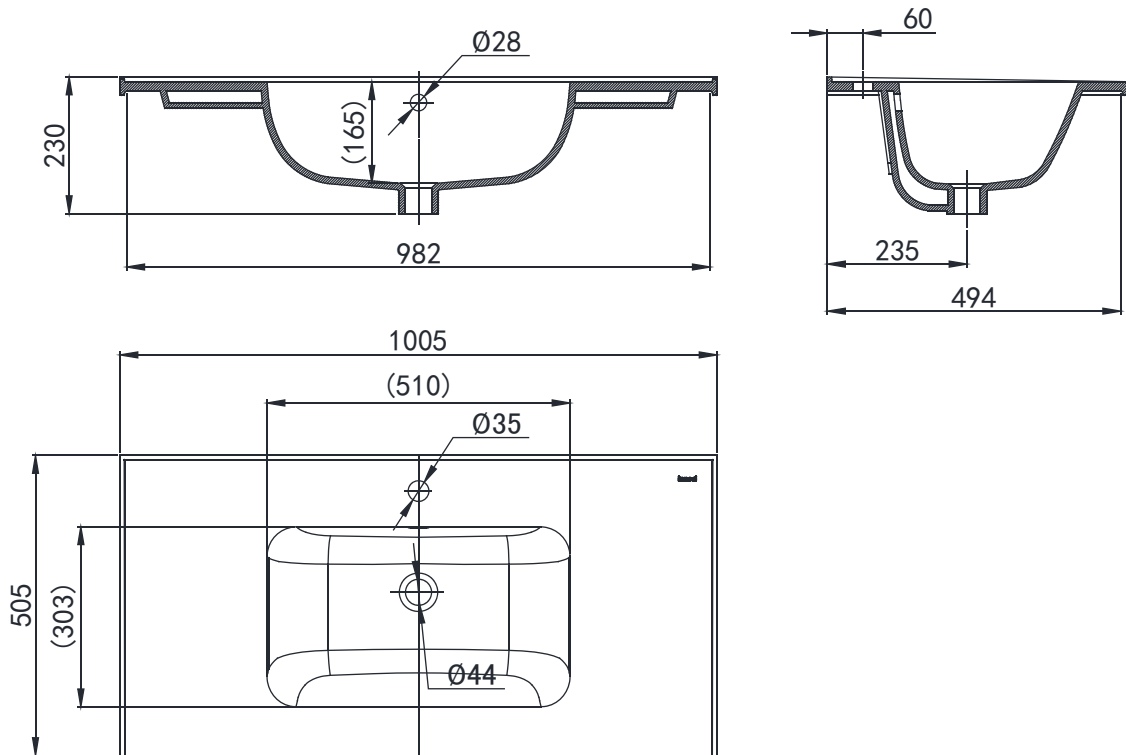

PRODUCT SPECIFICATION 产品规格书

NC22166W-1

100cm Vessel Basin (1-Hole)
100公分陶瓷盆 (单孔)

(Rough-in Dimensions):

安装尺寸图:

(Unit): mm

单位: 毫米

1005*505*230

Item No. 品号	NC22166W-1		
Available Color 颜色	<input checked="" type="checkbox"/> White 白色		
Materials 材质	FFC 陶瓷		
Shipping Package 运输包装	Set/CTN: 1Set 套/箱: 1套	M ³ /CTN: 1.065*0.56*0.275 M ³ 体积/箱: 1.065*0.56*0.275 M ³	G.W./CTN: 23.8 kg 毛重/箱: 23.8 kg
Remarks: Without installation accessories 备注: 不包含安装配件。			