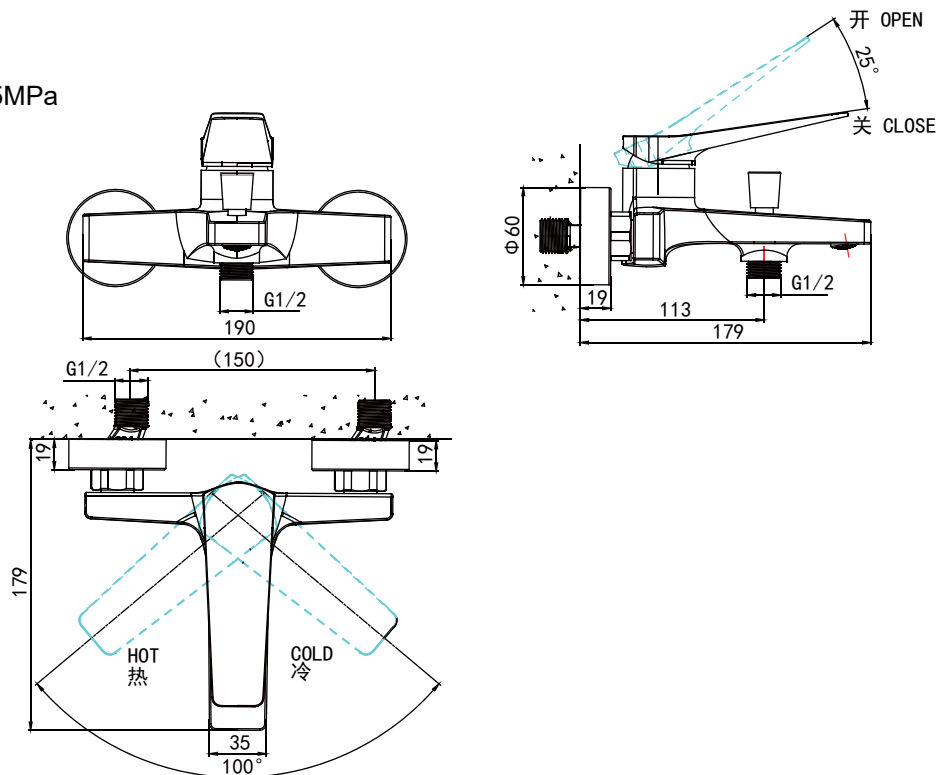

PRODUCT SPECIFICATION 产品规格书

NF65464C-01

Single handle wall-mount bath shower Faucet

单把挂墙浴缸淋浴龙头本体组

(Rough-in Dimensions):

安装尺寸图:

(Unit): mm

单位: 毫米

Pressure range: 0.1-0.5MPa

水压范围: 0.1-0.5MPa

Best to use: 0.3MPa

最优水压: 0.3MPa

Item No. 品号	NF65464C-01		
Available Color 颜色	Chrome 铬色		
Materials 材质	Brass 铜		
Cartridge 阀芯	Φ35 ceramic cartridge Ø35陶瓷阀芯		
Aerator 起泡器	Neoperl 纽珀		
Shipping Package 运输包装	Set/CTN: 8 Set 套/箱: 8套	M ³ /CTN: 0.08 M ³ 体积/箱: 0.08 M ³	G.W/CTN: 20 kg 毛重/箱: 20kg
Remarks: Matchable with different shower sets.0.1MPa±0.02MPa:Outlet water flow of shower 6.8L/min,Outlet water flow of hand shower 8.5L/min,0.1MPa±0.02MPa:Outlet water flow of shower 12.1L/min,Outlet water flow of hand shower 15.5L/min. 备注: 可搭配不同的花洒组。动态水压0.1MPa±0.02MPa: 出水口流量: 6.8L/min, 手握花洒位流量: 8.5L/min; 动态水压0.3MPa±0.02MPa: 出水口流量: 12.1L/min, 手握花洒位流量: 15.5L/min。			