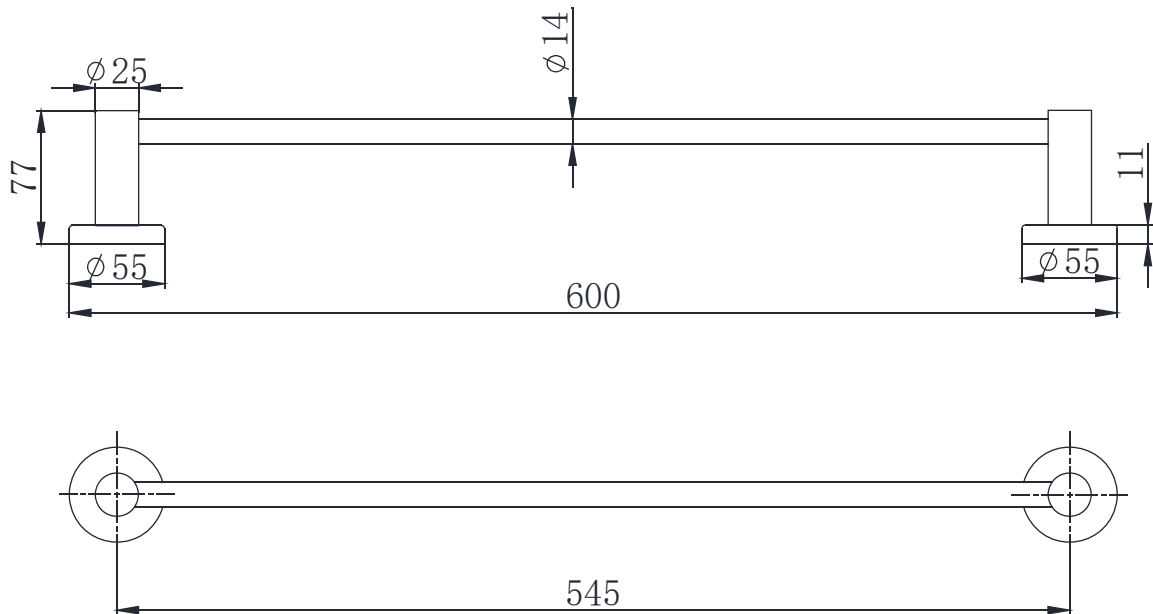

## ND7178Q

Towel Rail  
毛巾架

(Rough-in Dimensions):  
安装尺寸图:  
(Unit): mm  
单位: 毫米

Item No. 品号	ND7178Q		
Available Color 颜色	Titanium Grey 钛空灰		
Materials 材质	SUS 不锈钢		
Shipping Package 运输包装	Set/CTN: 18 Set 套/箱: 18 套	M <sup>3</sup> /CTN: 0.075 M <sup>3</sup> 体积/箱: 0.075 M <sup>3</sup>	G.W/CTN: 9.5 kg 毛重/箱: 9.5 kg
Remarks: With install screw set. 备注: 含安装螺丝包。			