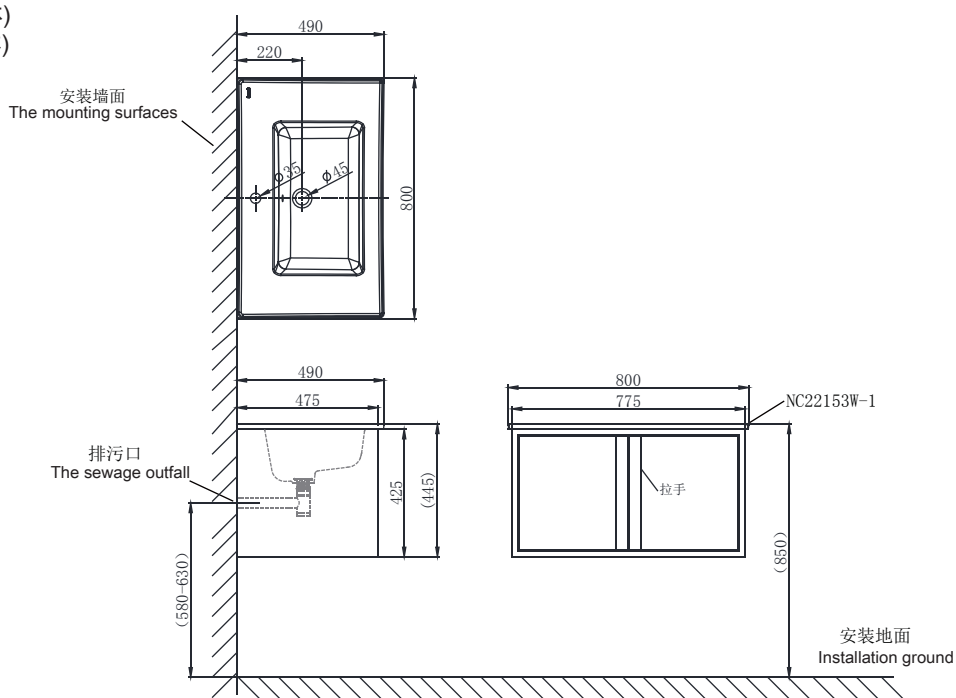

PRODUCT SPECIFICATION 产品规格书

NM47808X+NC22153W-1

80CM Wall-hung Vanity
80公分挂墙浴室柜

(Rough-in Dimensions):

安装尺寸图:

(Unit): mm

单位: 毫米

Size: 775*475*425mm(cabinet)

800*490*445mm(overall)

尺寸: 775*475*425mm(柜体)

800*490*445mm(整体)

Item No. 品号	NM47808X (Cabinet 柜体) +NC22153W-1 (Basin 盆)	
Available Color 颜色	NM47808X (Light wood grain 浅木纹色) + NC22153W-1 (White 白色)	
Materials 材质	NM47808X (Plywood 多层实木贴皮) + NC22153W-1 (Vitreous China 陶瓷)	
Shipping Package 运输包装	Cabinet : CTN/Set: 1 CTN M3/CTN: 0.20 M3 G.W/CTN: 13.5kg 柜体: 箱/套: 1 箱 体积/箱: 0.20 M3 毛重/箱: 13.5kg Basin : CTN/Set: 1 CTN M3/CTN: 0.127 M3 G.W/CTN: 17.3 kg 盆: 箱/套: 1 箱 体积/箱: 0.127 M3 毛重/箱: 17.3 kg	
Hardware Accessories 五金配件	SUS304 quick release soft closing door hinges 304快拆缓冲门铰链	Wooden hand 木质拉手
Structure of the way 结构方式	Double Doors (cabinet) 双开门 (柜体)	
Remarks: Facucet and drain are not included,Free selection of NP12206K and NP12208KandNP12205K metal feet. 备注: 不含龙头和排杆,自由选配NP12206K和NP12208K和NP12205K金属脚。		