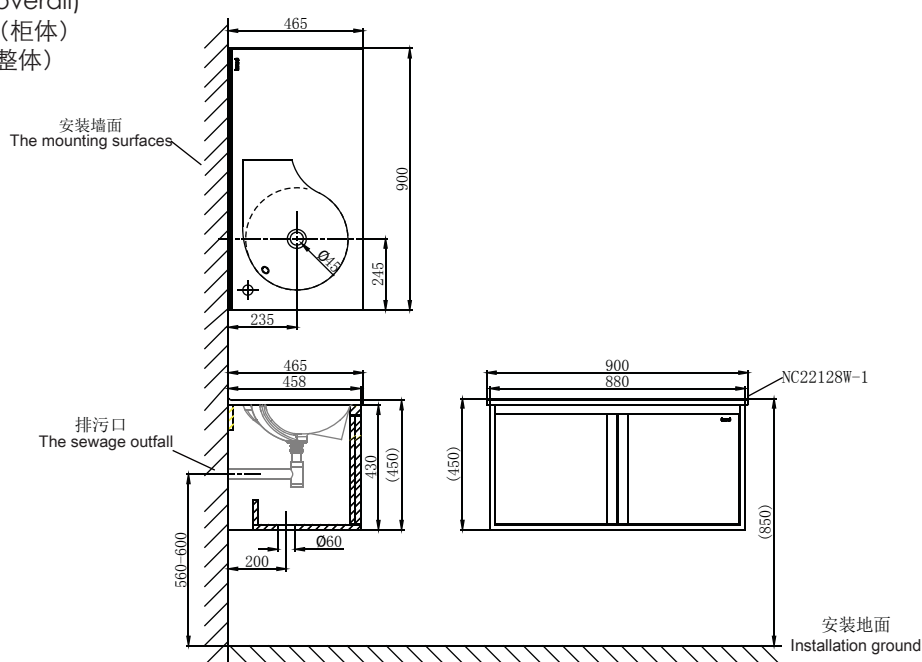

## NM48807X+NC22128W-1

90CM Wall-hung Vanity  
90公分挂墙浴室柜

(Rough-in Dimensions):

安装尺寸图:

(Unit): mm

单位: 毫米

Size: 880\*458\*430MM(cabinet)

900\*465\*450MM(overall)

尺寸: 880\*458\*430MM (柜体)

900\*465\*450MM(整体)

Item No. 品号	NM48807X ( Cabinet 柜体 ) +NC22128W-1 ( Basin 盆 )
Available Color 颜色	NM48807X ( Light wood grain浅木纹 ) NC22128W-1(White 白色 )
Materials 材质	NM48807X( Plywood 多层实木 ) NC22128W-1 ( Vitreous China 陶瓷 )
Shipping Package 运输包装	CTN/Set: 1 CTN M3/CTN: 0.24 M3 G.W/CTN: 15.5kg 箱/套: 1 箱 体积/箱: 0.24 M3 毛重/箱: 15.5kg
Hardware Accessories 五金配件	SUS304 quick release soft closing door hinges 304快拆缓冲门铰链
Structure of the way 结构方式	Double Doors 对开门
Remarks: Faucet and drainage not included. Free selection of NP12206K and NP12208KandNP12205K metal feet 备注: 不含龙头和排杆, 自由选配NP12206K和NP12208K和NP12205K金属脚	