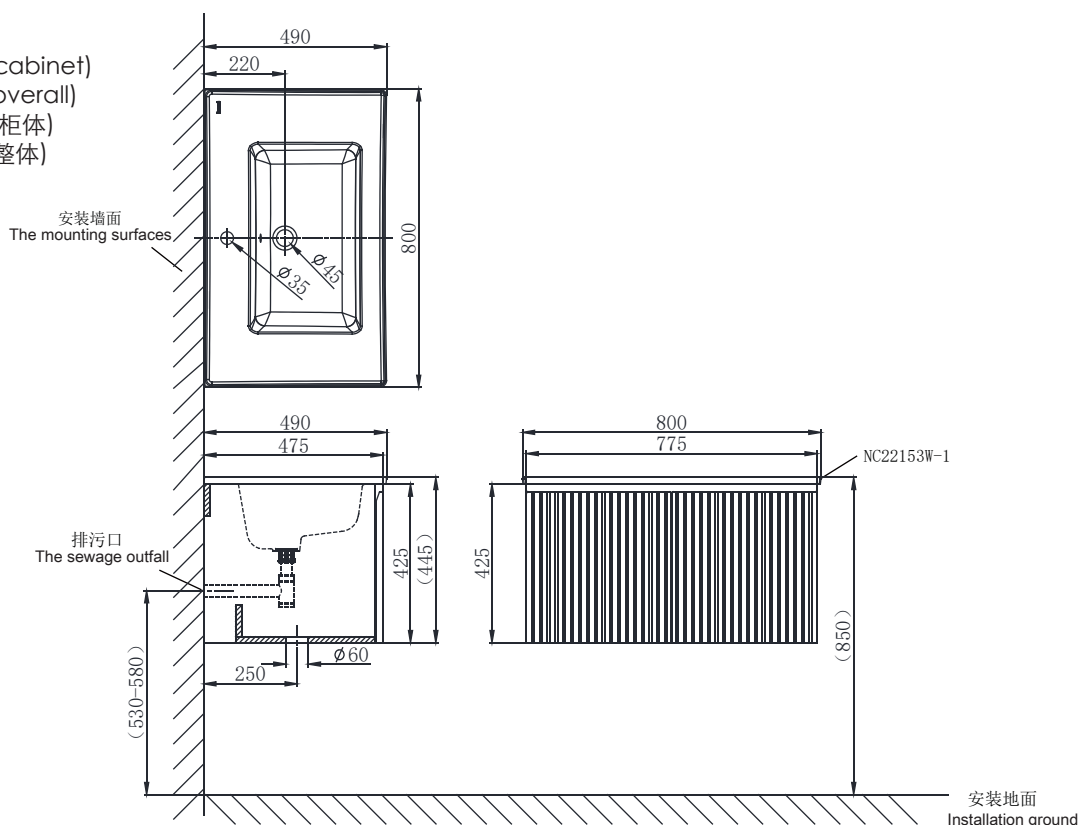

## NM47809B+NC22153W-1

80CM Wall-hung Vanity  
80公分挂墙浴室柜

(Rough-in Dimensions):

安装尺寸图:

(Unit): mm

单位: 毫米

Size: 775\*475\*425mm(cabinet)

800\*490\*445mm(overall)

尺寸: 775\*475\*425mm(柜体)

800\*490\*445mm(整体)

Item No. 品号	NM47809B ( Cabinet 主柜 ) +NC22153W-1 ( Basin 盆 )
Available Color 颜色	NM47809B(Canadian gray 加拿大灰 ) + NC22153W-1 ( White 白色 )
Materials 材质	NM47809B( Plywood 多层实木 ) + NC22153W-1 ( Vitreous China 陶瓷 )
Shipping Package 运输包装	CTN/Set: 1 CTN M3/CTN: 0.22 M3 G.W/CTN: 17.5kg ( Cabinet ) 箱/套: 1 箱 体积/箱: 0.22 M3 毛重/箱: 17.5kg ( 柜体 )
Hardware Accessories 五金配件	SUS304 quick release soft closing door hinges 304快拆缓冲门铰链
Structure of the way 结构方式	Double Doors ( cabinet ) 对开门 ( 柜体 )
Remarks: Faucet and drainage not included;Optinal removable metal legs NP12206K , NP12208K and NP12205K 备注: 不含龙头和排杆;自由选配NP12206K和NP12208K和NP12205K金属脚	