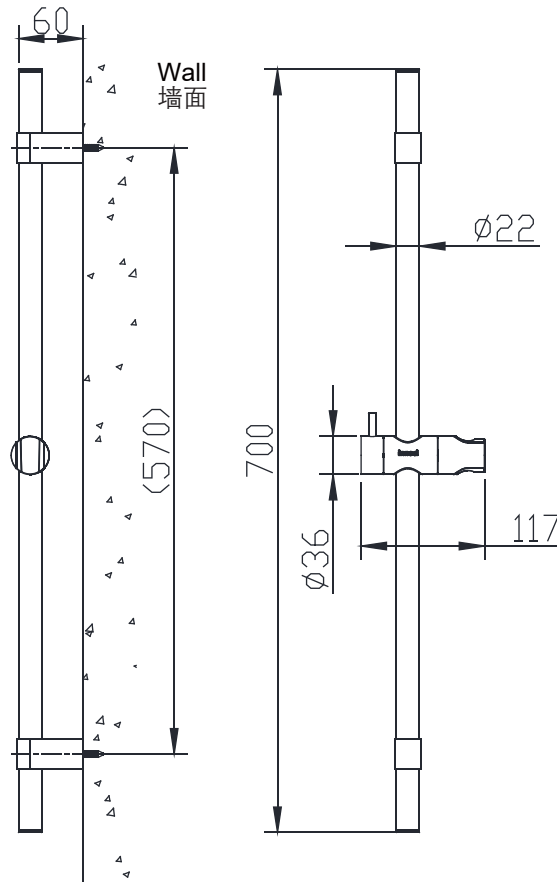

PRODUCT SPECIFICATION 产品规格书

ND1129K

Round Sliding Bar

花洒滑杆

(Rough-in Dimensions):

安装尺寸图:

(Unit): mm

单位: 毫米

Item No. 品号	ND1129K		
Available Color 颜色	Black 黑色		
Materials 材质	Brass 铜		
Shipping Package 运输包装	Set/CTN: 10 Set 套/箱: 10套	M ³ /CTN: 0.08 M ³ 体积/箱: 0.08M ³	G.W/CTN: 13.5 kg 毛重/箱: 13.5 kg

Remarks: Matchable with different hand-held shower & shower hose(Without hand-held shower & shower hose).