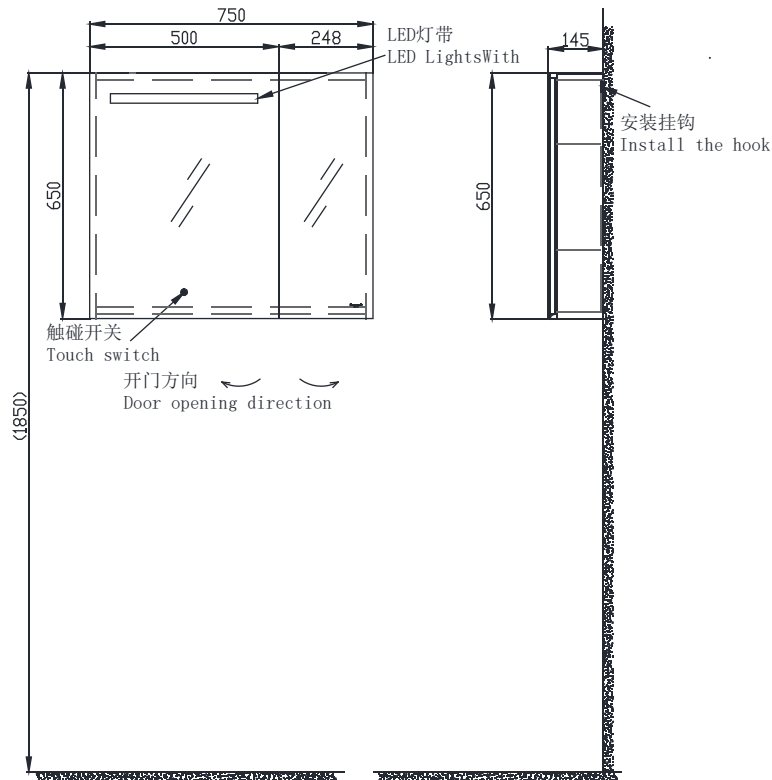

### (Rough-in Dimensions):

安装尺寸图:

(Unit): mm

单位: 毫米

Size: 750\*650\*145mm

尺寸: 750\*650\*145mm

Item No. 品号	NM27506A-L		
Available Color 颜色	Space Gray 深空灰		
Materials 材质	3mm thickness glass, Aluminum, ABS 3mm镜子, 铝材, ABS		
Shipping Package 运输包装	CTN/Set: 1 CTN 箱/套: 1 箱	M <sup>3</sup> /CTN: 0.15 M <sup>3</sup> 体积/箱: 0.15 M <sup>3</sup>	G.W/CTN: 16.5 kg 毛重/箱: 16.5 kg
Hardware Accessories (hinge) 五金配件(铰链)	304 soft closing door hinges 304 缓冲铰链		
Certification is introduced 认证介绍 (电器)	IP44 certification IP44 认证		
Function is introduced 功能介绍	LED function LED 功能	Double door 对开门	
Remarks: Height-adjustable glass shelf, White light, Voltage: AC220V; Frequency: 50HZ; Touch switch. 备注: 可调节镜柜内玻璃层高度, 白光光源, 电压: AC220V, 频率: 50HZ; 触碰开关。			