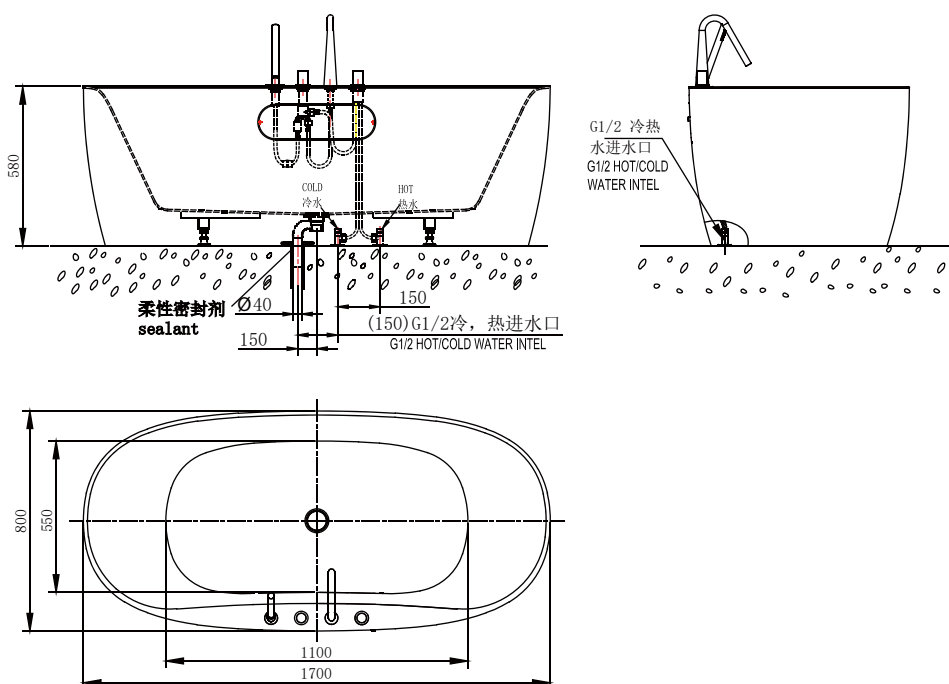

PRODUCT SPECIFICATION 产品规格书

NB25714W-1EA

1.7m Free Standing Bathtub (White)
1.7米独立浴缸 (亮光白)

(Rough-in Dimensions):

安装尺寸图:

(Unit): mm

单位: 毫米

(Size): 1700X800X580

尺寸: 1700X800X580

Item No. 品号	NB25714W-1EA
Capacity 容水量	Safety volume:285L 浴缸安全容水量:285升
Available Color 颜色	White 亮光白色
Materials 材质	Acrylic 亚克力
Shipping Package 运输包装	浴缸包装 (七层纸箱): (长)1740 X (宽) 850X (高) 680mm 1个/1箱 毛重: 58 kg Bathtub Package(Corrugated carton): (L):1740 X (W)850X(H)680mm 1set/1CTN G.W: 58 kg

Remarks: With overflow function, Contains black copper press bath drain, Black overflow grooves, plastic drain pipe (L=400-1000mm) and NF52394K-4 4-pc Windspread Bath Faucet.

备注: 带溢流功能, 包含黑色铜质弹跳去水器, 黑色溢流槽装饰条和塑料排污管(L=400-1000mm), NF52394K-4四件式浴缸龙头1套。