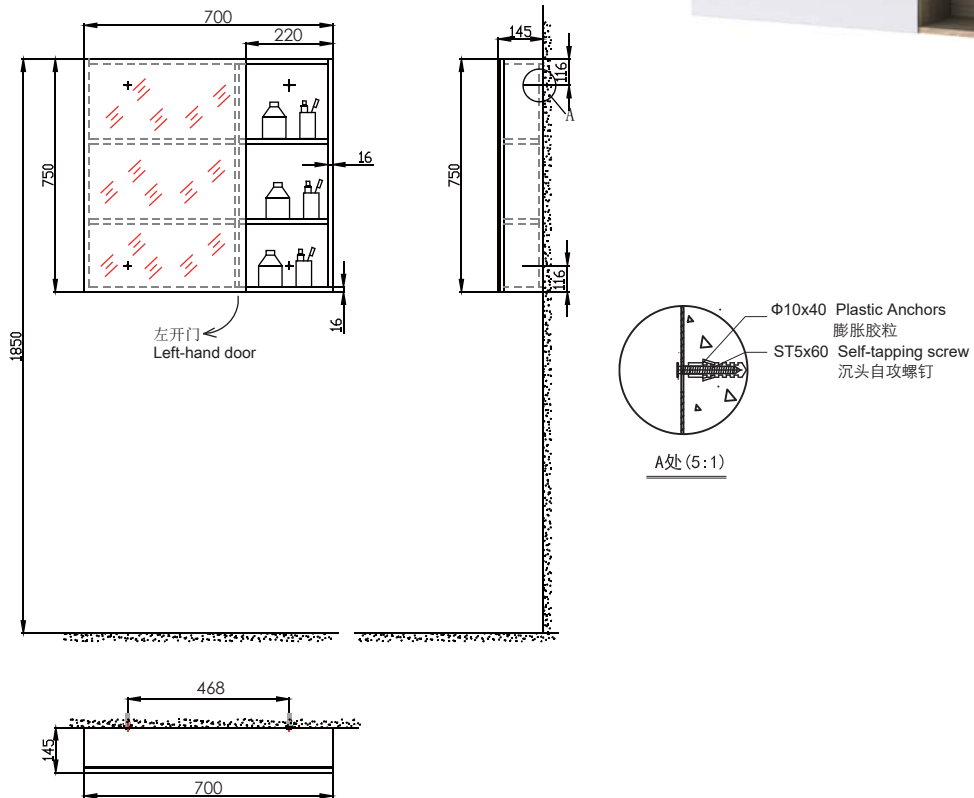

## NM27002X

One-Door Mirror Cabinet (Left door)

方型单开门镜柜 (左开门)

(Rough-in Dimensions):

安装尺寸图:

(Unit): mm

单位: 毫米

Size: 700\*750\*145mm

尺寸: 700\*750\*145mm

Item No. 品号	NM27002X
Available Color 颜色	Light wood grain 浅木纹色
Materials 材质	Plywood 多层板
Shipping Package 运输包装	CTN/Set: 1 CTN    M <sup>3</sup> /CTN: 0.12 M <sup>3</sup> G.W/CTN: 18.5 kg 箱/套: 1 箱    体积/箱: 0.12 M <sup>3</sup> 毛重/箱: 18.5 kg
Hardware Accessories (hinge) 五金配件(铰链)	SUS304 quick release soft closing door hinges 304快拆缓冲门铰链
Certification is introduced 认证介绍 (电器)	NO 无
Function is introduced 功能介绍	Single door 单开门
Remarks: Installation screw accessories included, 备注: 含安装螺丝配件	