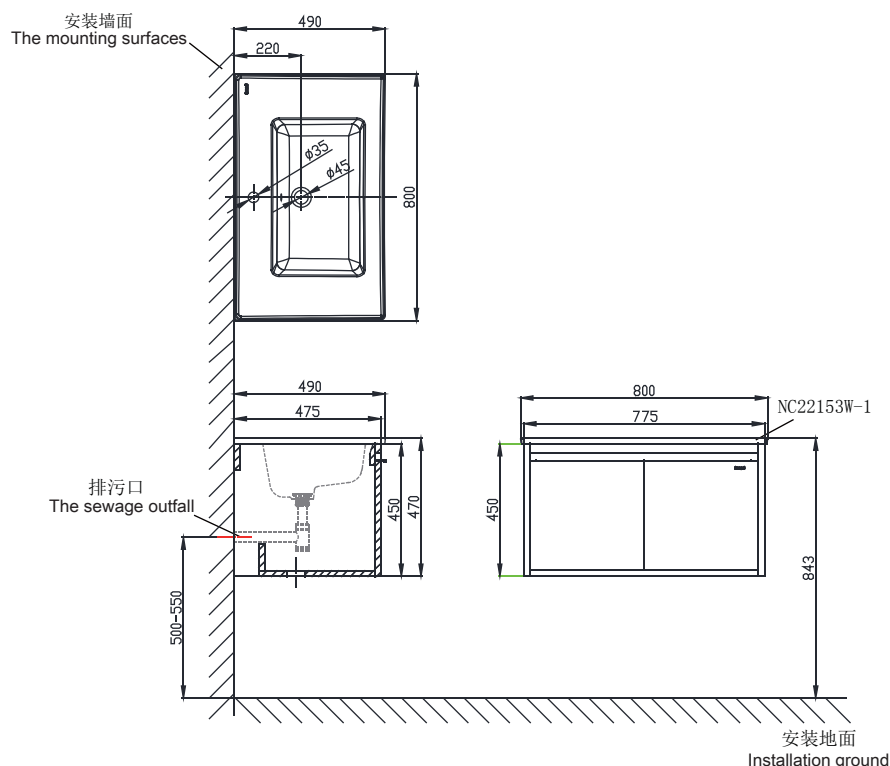

### (Rough-in Dimensions):

安装尺寸图:

(Unit): mm

单位:毫米

Size: 775\*475\*450MM(cabinet)

800\*490\*470MM(overall)

尺寸: 775\*475\*450MM(柜体)

800\*490\*470MM(整体)

Item No. 品号	NM47811X ( Cabinet 柜体 ) +NC22153W-1 ( Basin 盆 )
Available Color 颜色	NM47811X ( Light wood grain 浅木纹色 ) NC22153W-1(White 白色 )
Materials 材质	NM47811X(Plywood 多层实木 ) NC22153W-1 ( Vitreous China 陶瓷 )
Shipping Package 运输包装	CTN/Set: 1 CTN M3/CTN: 0.23 M3 G.W/CTN: 18.5kg 箱/套: 1 箱 体积/箱:0.23 M3 毛重/箱: 18.5kg
Hardware Accessories 五金配件	SUS304 quick release soft closing door hinges 304快拆缓冲门铰链
Structure of the way 结构方式	Double doors 对开门
Remarks: Faucet and drainage not included. 备注: 不含龙头和排杆.	