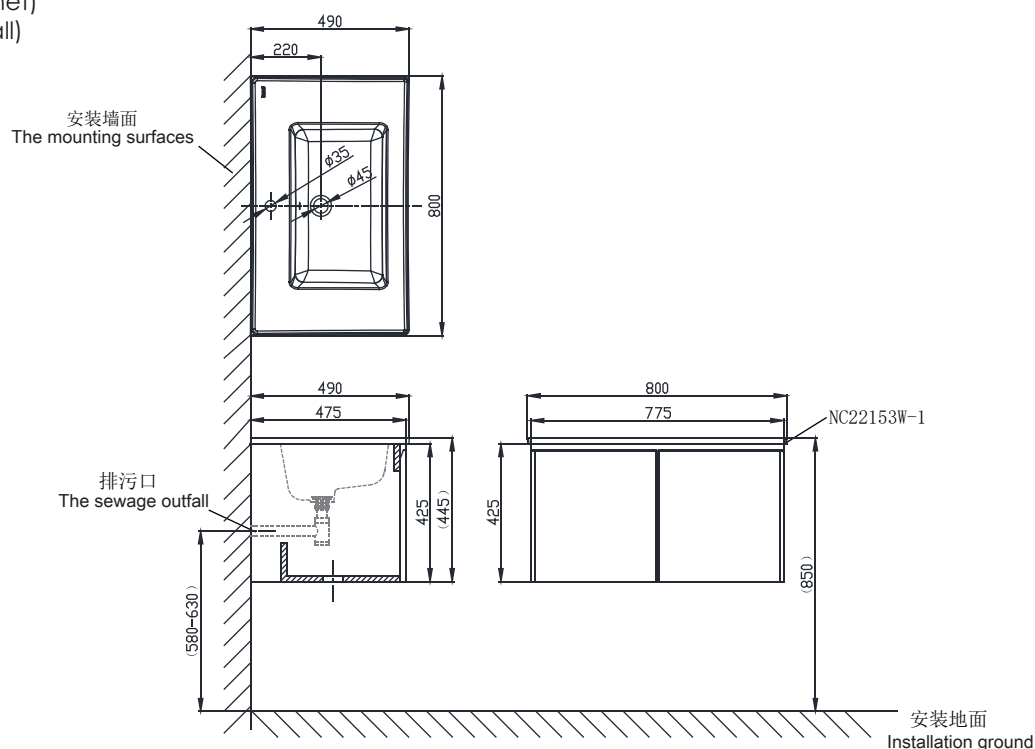

## NM47809X+NC22153W-1

80CM Wall-hung Vanity  
80公分挂墙浴室柜

(Rough-in Dimensions):

安装尺寸图:

(Unit): mm

单位: 毫米

Size: 775\*475\*425mm(cabinet)

800\*490\*445mm(overall)

尺寸: 775\*475\*425mm(柜体)

800\*490\*445mm(整体)

Item No. 品号	NM47809X ( Cabinet 柜体 ) +NC22153W-1 ( Basin 盆 )
Available Color 颜色	NM47809X(Light wood grain 浅木纹色) + NC22153W-1 ( White 白色 )
Materials 材质	NM47809X( Plywood 多层实木贴皮 ) + NC22153W-1 ( Vitreous China 陶瓷 )
Shipping Package 运输包装	CTN/Set: 1 CTN M3/CTN: 0.22 M3 G.W/CTN: 17.5kg ( Cabinet ) 箱/套: 1 箱 体积/箱:0.22 M3 毛重/箱: 17.5kg ( 柜体 )
Hardware Accessories 五金配件	SUS304 quick release soft closing door hinges 304快拆缓冲门铰链
Structure of the way 结构方式	Double Doors ( cabinet ) 双开门 ( 柜体 )
Remarks: Faucet and drainage not included; 备注: 不含龙头和排杆;	