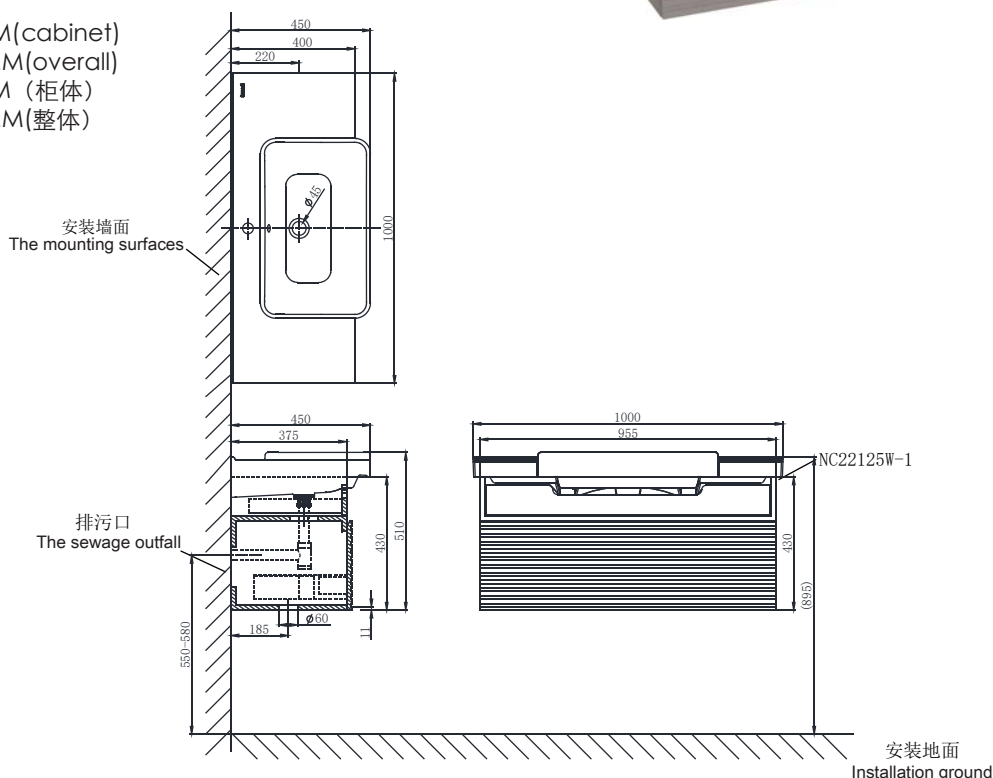

## NM49605B+NC22125W-1

100CM Wall-hung Vanity  
100公分挂墙浴室柜

(Rough-in Dimensions):

安装尺寸图:

(Unit): mm

单位: 毫米

Size: 955\*392\*430MM(cabinet)

1000\*450\*510MM(overall)

尺寸: 955\*392\*430MM (柜体)

1000\*450\*510MM(整体)

Item No. 品号	NM49605B ( Cabinet 柜体 ) NC22125W-1 ( Basin 盆 )
Available Color 颜色	NM49605B ( Canadian gray 加拿大灰 ) NC22125W-1 ( White 白色 )
Materials 材质	NM49605B ( Plywood 多层实木 ) NC22125W-1 ( Vitreous China 陶瓷 )
Shipping Package 运输包装	CTN/Set: 1 CTN M3/CTN: 0.23 M3 G.W/CTN: 24.5kg 箱/套: 1 箱 体积/箱: 0.23 M3 毛重/箱: 24.5kg
Hardware Accessories 五金配件	"DTC" soft closing tracks "东泰" 骑马抽缓冲导轨
Structure of the way 结构方式	Double Drawers ( cabinet ) 双抽 (柜体)
Remarks: Faucet and drainage not included. Free selection of NP12206K and NP12208K and NP12205K metal feet 备注: 不含龙头和排杆, 自由选配NP12206K和NP12208K和NP12205K金属脚	