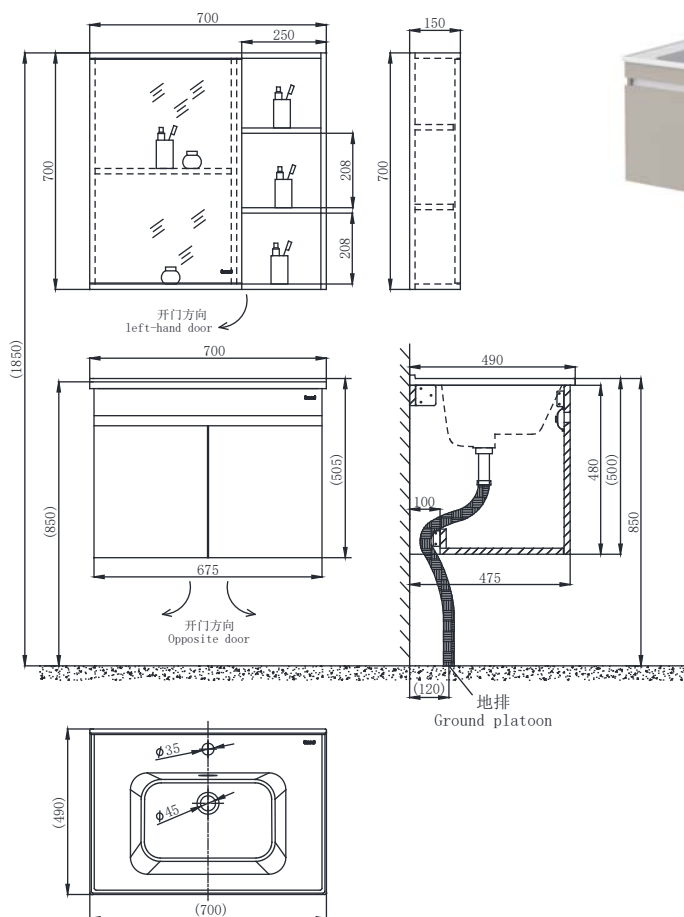

## NM46812A1-A+NM27010A1-A+NC22150W-1

70CM Wall-hung Vanity(Light grey)  
70公分挂墙浴室柜组(子午灰)

(Rough-in Dimensions):

安装尺寸图:

(Unit): mm

单位: 毫米

Size: 675\*475\*480MM(cabinet)

700\*490\*505MM(overall)

700\*700\*150MM(Mirror cabinet)

尺寸: 675\*475\*480MM(柜体)

700\*490\*505MM(整体)

700\*700\*150MM(镜柜)

Item No. 品号	NM46812A1-A(Cabinet 柜体)+NM27010A1-A(Mirror cabinet 镜柜)+NC22150W-1(Basin 盆)
Available Color 颜色	NM46812A1-A(Light grey 子午灰)+NM27010A1-A(Light grey 子午灰)+NC22150W-1(White 白色)
Materials 材质	NM46812A1-A(SPC Honeycomb aluminum plate SPC蜂窝铝板)+ NM27010A1-A(SPC Honeycomb aluminum plate)+NC22150W-1(Vitreous China 陶瓷)
Shipping Package 运输包装	CTN/Set: 1 CTN M3/CTN: 0.212 M3 G.W/CTN: 15 kg (cabinet) 箱/套: 1 箱 体积/箱: 0.212 M3 毛重/箱: 15 kg (柜体) CTN/Set: 1 CTN M3/CTN: 0.142 M3 G.W/CTN: 17.6 kg (Mirrors) 箱/套: 1 箱 体积/箱: 0.142 M3 毛重/箱: 17.6 kg (镜子)
Hardware Accessories 五金配件	SUS304soft closing quick-release door hinges SUS304快拆门铰链
Structure of the way 结构方式	Cabinet: Double doors Mirror cabinet: left-hand door 柜体: 对开门 镜柜: 左开门
Remarks: 备注:	Including mounting screw package 含安装螺丝包;