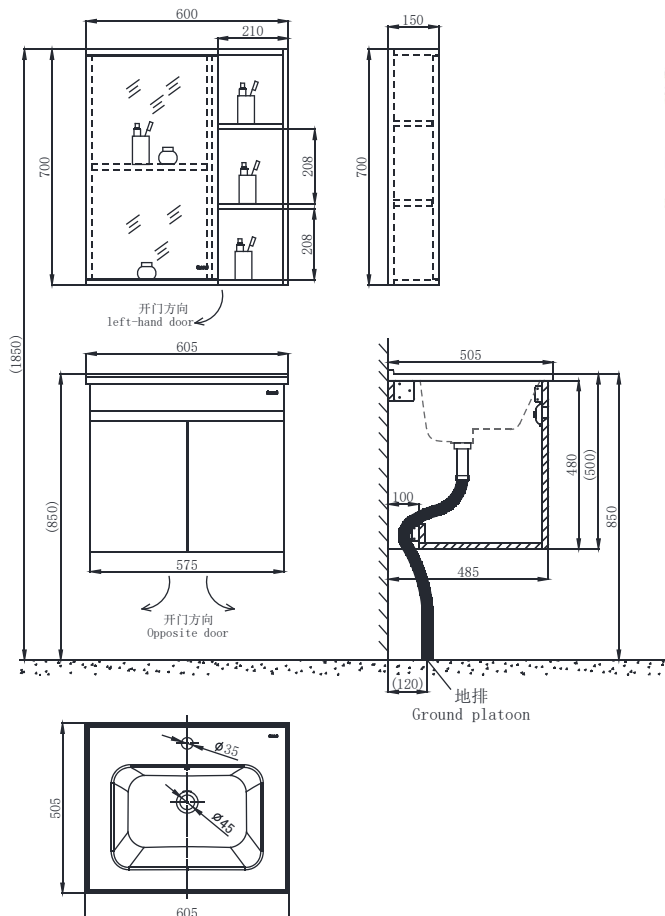

NM45812M-A+NM26010M-A+NC22148W-1

60CM Wall-hung Vanity(Dark blue)
60公分挂墙浴室柜组(墨蓝)

(Rough-in Dimensions):

安装尺寸图:

(Unit): mm

单位: 毫米

Size: 575*485*480MM(cabinet)

605*505*500MM(overall)

600*700*150MM(Mirror cabinet)

尺寸: 575*485*480MM(柜体)

605*505*500MM(整体)

600*700*150MM(镜柜)

Item No. 品号	NM45812M-A(Cabinet 柜体)+NM26010M-A(Mirror cabinet 镜柜)+NC22148W-1(Basin 盆)		
Available Color 颜色	NM45812M-A(Dark blue 墨蓝)+NM26010M-A(Dark blue 墨蓝)+NC22148W-1(White 白色)		
Materials 材质	NM45812M-A(SPC Honeycomb aluminum plate SPC蜂窝铝板)+ NM26010M-A(SPC Honeycomb aluminum plate)+NC22148W-1(Vitreous China 陶瓷)		
Shipping Package 运输包装	CTN/Set: 1 CTN 箱/套: 1 箱	M3/CTN: 0.187 M3 体积/箱: 0.187 M3	G.W/CTN: 13.4 kg (cabinet) 毛重/箱: 13.4 kg (柜体)
	CTN/Set: 1 CTN 箱/套: 1 箱	M3/CTN: 0.126 M3 体积/箱: 0.126 M3	G.W/CTN: 15.5 kg (Mirrors) 毛重/箱: 15.5 kg (镜子)
Hardware Accessories 五金配件	SUS304soft closing quick-release door hinges SUS304快拆门铰链		
Structure of the way 结构方式	Cabinet: Double doors Mirror cabinet: left-hand door 柜体: 对开门 镜柜: 左开门		
Remarks: 备注:	Including mounting screw package 含安装螺丝包;		