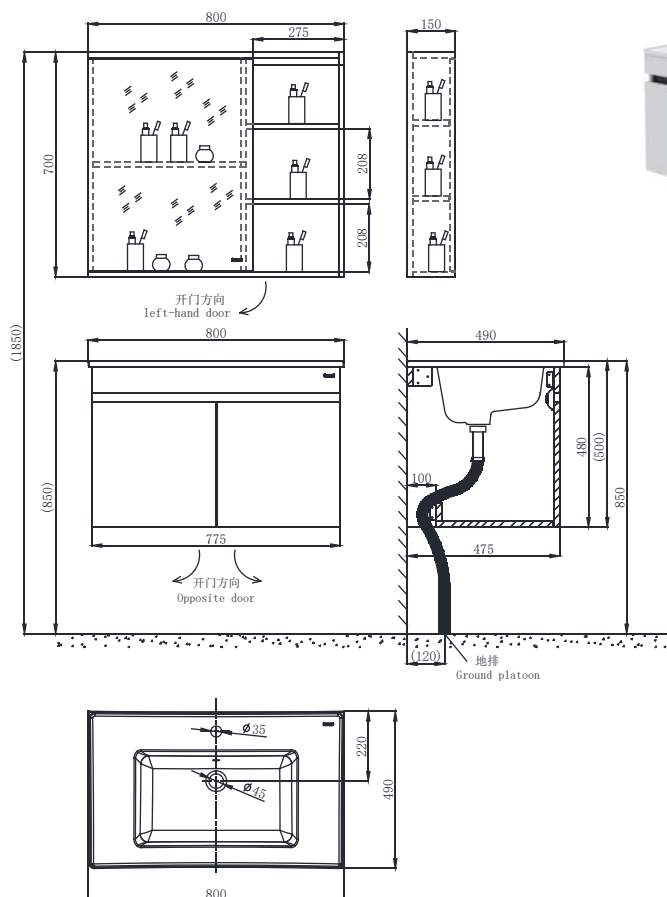

# NM47812W-A+NM28010W-A+NC22153W-1

80CM Wall-hung Vanity(White)  
80公分挂墙浴室柜组 (砂白)

(Rough-in Dimensions):

安装尺寸图:

(Unit): mm

单位: 毫米

Size:775\*475\*480MM(cabinet)

800\*490\*500MM(overall)

800\*700\*150MM(Mirror cabinet)

尺寸:775\*475\*480MM(柜体)

800\*490\*500MM(整体)

800\*700\*150MM(镜柜)

Item No. 品号	NM47812W-A(Cabinet 柜体)+NM28010W-A(Mirror cabinet 镜柜)+NC22153W-1(Basin 盆)
Available Color 颜色	NM47812W-A(White 砂白)+NM28010W-A(White 砂白)+NC22153W-1(White 白色)
Materials 材质	NM47812W-A(SPC Honeycomb aluminum plate SPC蜂窝铝板)+ NM28010W-A(SPC Honeycomb aluminum plate)+NC22153W-1(Vitreous China 陶瓷)
Shipping Package 运输包装	CTN/Set: 1 CTN M3/CTN: 0.23 M3 G.W/CTN: 15.8 kg (cabinet ) 箱/套: 1 箱 体积/箱:0.23 M3 毛重/箱: 15.8 kg (柜体) CTN/Set: 1 CTN M3/CTN: 0.158 M3 G.W/CTN: 19.3 kg (Mirrors ) 箱/套: 1 箱 体积/箱:0.158 M3 毛重/箱: 19.3 kg (镜子)
Hardware Accessories 五金配件	SUS304soft closing quick-release door hinges SUS304快拆门铰链
Structure of the way 结构方式	Cabinet : Double doors Mirror cabinet : left-hand door 柜体: 对开门 镜柜: 左开门
Remarks: 备注:	Including mounting screw package 含安装螺丝包;