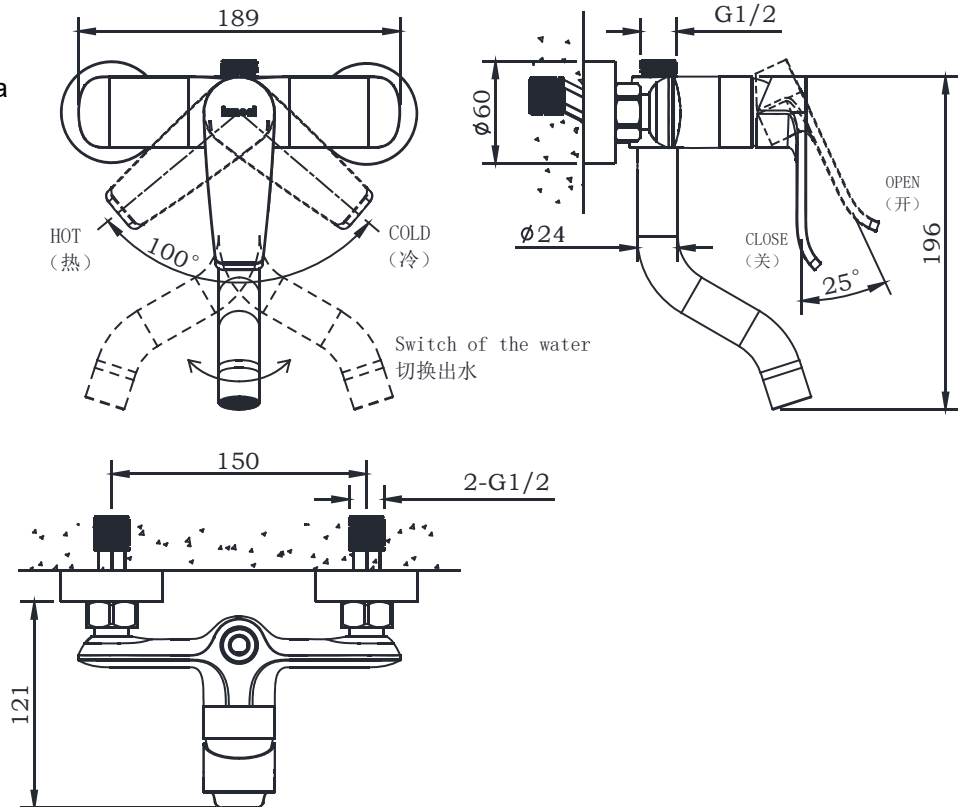

PRODUCT SPECIFICATION 产品规格书

NF64088C-01

Single Handle Wall-Mount Bath/Shower Faucet

单把挂墙式淋浴龙头本体组

(Rough-in Dimensions):

安装尺寸图:

(Unit): mm

单位: 毫米

Pressure range: 0.1-0.5MPa

水压范围: 0.1-0.5MPa

Best to use: 0.3MPa

最优水压: 0.3MPa

Item No. 品号	NF64088C-01		
Available Color 颜色	Chrome 铬色		
Materials 材质	Brass 铜		
Cartridge 阀芯	Φ35 ceramic cartridge Ø35陶瓷阀芯		
Aerator 起泡器	NEOPERL 纽铂		
Shipping Package 运输包装	Set/CTN: 10 Set 套/箱: 10 套	M ³ /CTN: 0.075 M ³ 体积/箱: 0.075 M ³	G.W/CTN: 15 kg 毛重/箱: 15 kg