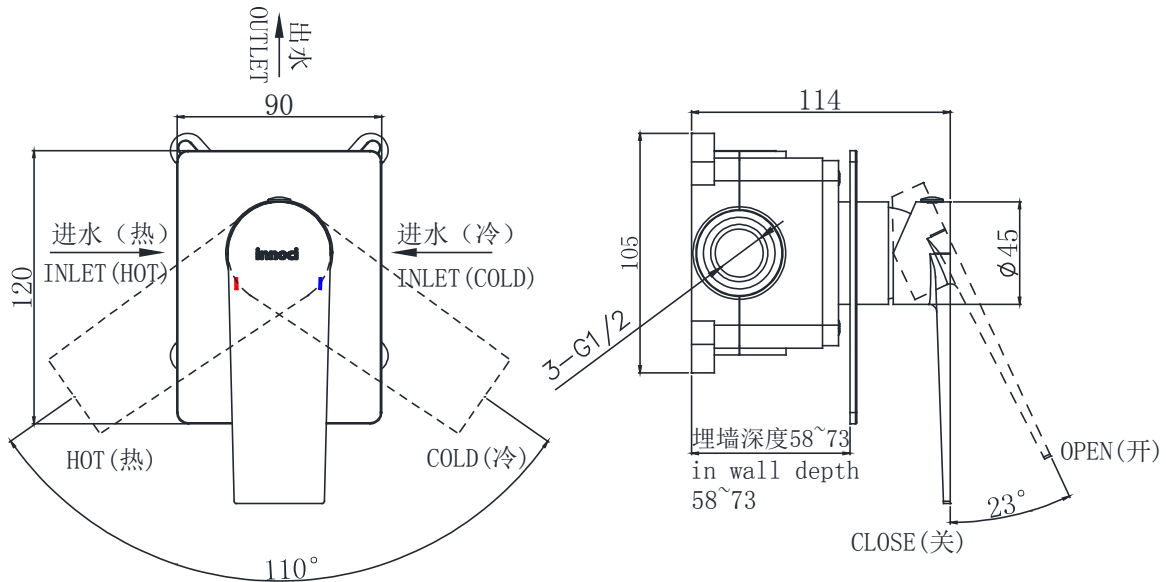

PRODUCT SPECIFICATION 产品规格书

NFB80104GA

In-Wall Faucet Body(with pre-buried box)
单功能埋墙本体 (带预埋盒)

(Rough-in Dimensions):

安装尺寸图:

(Unit): mm

单位: 毫米

Pressure range: 0.1-0.5MPa

水压范围: 0.1-0.5MPa

Best to use: 0.3MPa

最优水压: 0.3MPa

Item No. 品号	NFB80104GA		
Available Color 颜色	Gold 金色		
Materials 材质	Brass 铜		
Cartridge 阀芯	Φ35ceramic cartridge Φ35陶瓷阀芯		
Aerator 起泡器	<input checked="" type="checkbox"/>		
Shipping Package 运输包装	Set/CTN: 12Set 套/箱: 12套	M ³ /CTN: 0.075M ³ 体积/箱: 0.075 M ³	G.W/CTN: 19.2 kg 毛重/箱: 19.2 kg

Remarks: Matchable with different shower sets and spouts), 0.3MPa±0.02MPa, Outlet water flow 25.7 L/min.

备注: 可搭配不同花洒组和出水嘴, 动态水压0.3MPa±0.02MPa, 水流量 25.7L/min.

INNOCI reserves the right to make changes or modifications on any of its products without advance notice.
INNOCI 艺耐公司保留不事先通知便改变或修改的权利