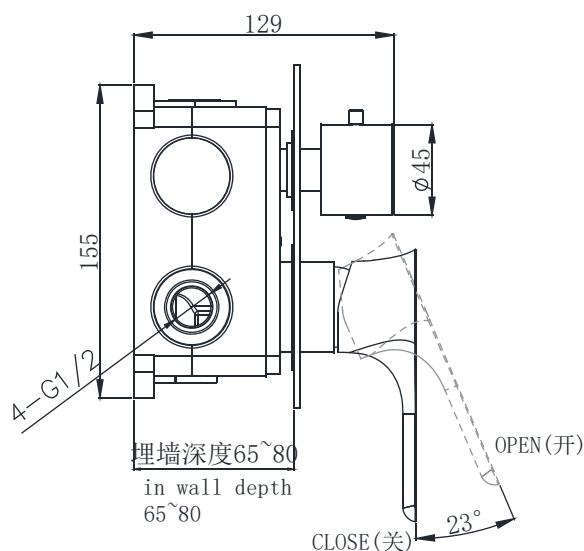

## NFB80248BG-2A

In-Wall 2-Way Faucet Body(with pre-buried box)

二功能埋墙本体 (带预埋盒)

(Rough-in Dimensions):

安装尺寸图:

(Unit): mm

单位: 毫米

Pressure range: 0.1-0.5MPa

水压范围: 0.1-0.5MPa

Best to use: 0.3MPa

最优水压: 0.3MPa

Item No. 品号	NFB80248BG-2A		
Available Color 颜色	Gold Sand 流沙金		
Materials 材质	Brass 铜		
Cartridge 阀芯	Φ35ceramic cartridge Φ35陶瓷阀芯		
Aerator 起泡器	<input checked="" type="checkbox"/>		
Shipping Package 运输包装	Set/CTN: 8 Set 套/箱: 8套	M <sup>3</sup> /CTN: 0.058 M <sup>3</sup> 体积/箱: 0.058 M <sup>3</sup>	G.W/CTN: 16 kg 毛重/箱: 16 kg
Remarks: Matchable with different shower sets and spouts,0.3MPa±0.02MPa: Flow of shower head outlet (no-load): 20.29 L/min, Flow of hand-held shower outlet (no-load): 21.37 L/min. 备注: 可搭配不同花洒组和出水嘴, 动态水压0.3MPa±0.02MPa: 顶喷出水口流量(空载): 20.29 L/min; 手握花洒出水口流量(空载): 21.37 L/min。			