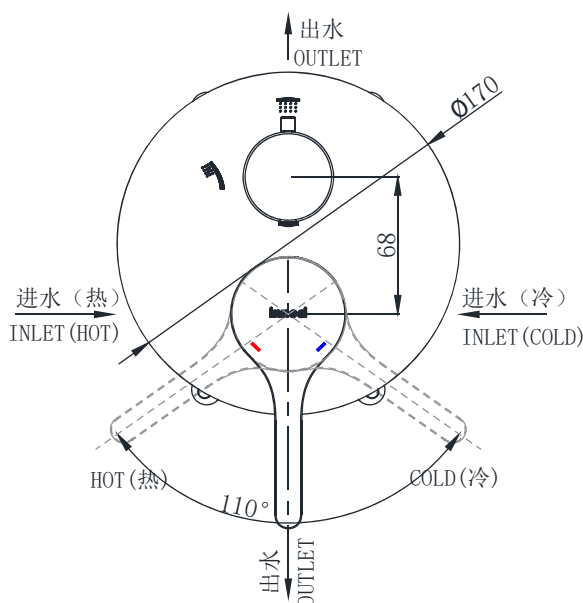

## NFB80248BG-2A

In-Wall 2-Way Faucet Body(with pre-buried box)

二功能埋墙本体 (带预埋盒)

(Rough-in Dimensions):

安装尺寸图:

(Unit): mm

单位: 毫米

Pressure range: 0.1-0.5MPa

水压范围: 0.1-0.5MPa

Best to use: 0.3MPa

最优水压: 0.3MPa

Item No. 品号	NFB80248BG-2A		
Available Color 颜色	Gold Sand 流沙金		
Materials 材质	Brass 铜		
Cartridge 阀芯	Φ35ceramic cartridge Φ35陶瓷阀芯		
Aerator 起泡器	<input checked="" type="checkbox"/>		
Shipping Package 运输包装	Set/CTN: 8 Set 套/箱: 8套	M <sup>3</sup> /CTN: 0.058 M <sup>3</sup> 体积/箱: 0.058 M <sup>3</sup>	G.W/CTN: 16 kg 毛重/箱: 16 kg
Remarks: Matchable with different shower sets and spouts,0.3MPa±0.02MPa: Flow of shower head outlet (no-load): 20.29 L/min, Flow of hand-held shower outlet (no-load): 21.37 L/min. 备注: 可搭配不同花洒组和出水嘴, 动态水压0.3MPa±0.02MPa: 顶喷出水口流量(空载): 20.29 L/min; 手握花洒出水口流量(空载): 21.37 L/min。			