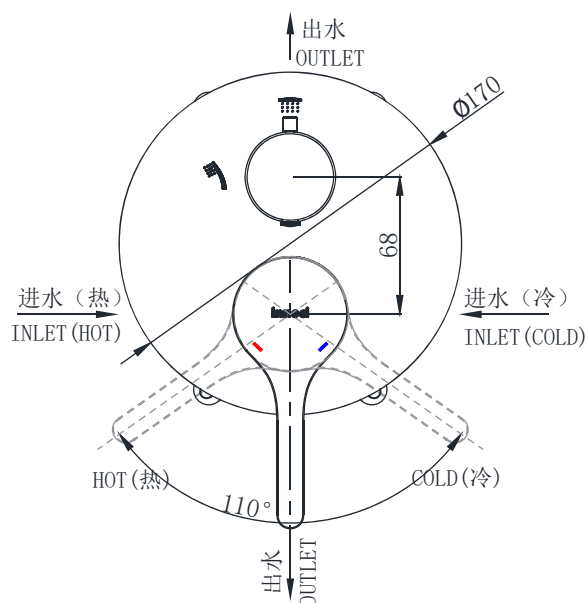

## NFB80248Q-2A

In-Wall 2-Way Faucet Body(with pre-buried box)

二功能埋墙本体（带预埋盒）

(Rough-in Dimensions):

安装尺寸图:

(Unit): mm

单位: 毫米

Pressure range: 0.1-0.5MPa

水压范围: 0.1-0.5MPa

Best to use: 0.3MPa

最优水压: 0.3MPa

Item No. 品号	NFB80248Q-2A		
Available Color 颜色	Titanium Grey 钛空灰		
Materials 材质	Brass 铜		
Cartridge 阀芯	Φ35ceramic cartridge Φ35陶瓷阀芯		
Aerator 起泡器	<input checked="" type="checkbox"/>		
Shipping Package 运输包装	Set/CTN: 8 Set 套/箱: 8套	M <sup>3</sup> /CTN: 0.058 M <sup>3</sup> 体积/箱: 0.058 M <sup>3</sup>	G.W/CTN: 16 kg 毛重/箱: 16 kg
Remarks: Matchable with different shower sets and spouts,0.3MPa±0.02MPa: Flow of shower head outlet (no-load): 20.29 L/min, Flow of hand-held shower outlet (no-load): 21.37 L/min. 备注: 可搭配不同花洒组和出水嘴, 动态水压0.3MPa±0.02MPa: 顶喷出水口流量(空载): 20.29 L/min; 手握花洒出水口流量(空载): 21.37 L/min。			