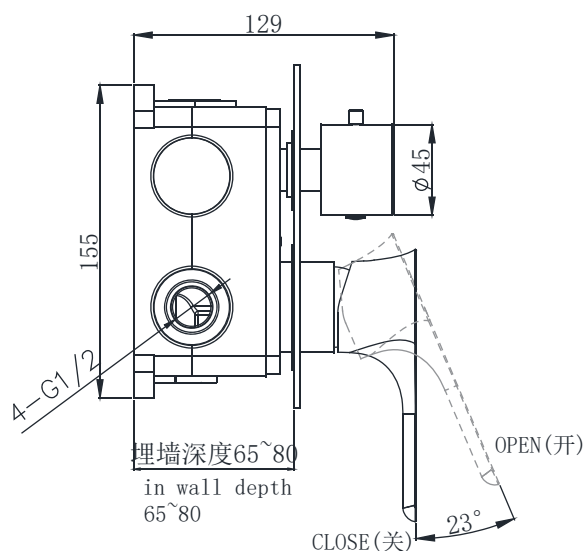

## NFB80248Q-2A

In-Wall 2-Way Faucet Body(with pre-buried box)

二功能埋墙本体（带预埋盒）

(Rough-in Dimensions):

安装尺寸图:

(Unit): mm

单位: 毫米

Pressure range: 0.1-0.5MPa

水压范围: 0.1-0.5MPa

Best to use: 0.3MPa

最优水压: 0.3MPa

Item No. 品号	NFB80248Q-2A		
Available Color 颜色	Titanium Grey 钛空灰		
Materials 材质	Brass 铜		
Cartridge 阀芯	Φ35ceramic cartridge Φ35陶瓷阀芯		
Aerator 起泡器	<input checked="" type="checkbox"/>		
Shipping Package 运输包装	Set/CTN: 8 Set 套/箱: 8套	M <sup>3</sup> /CTN: 0.058 M <sup>3</sup> 体积/箱: 0.058 M <sup>3</sup>	G.W/CTN: 16 kg 毛重/箱: 16 kg
Remarks: Matchable with different shower sets and spouts,0.3MPa±0.02MPa: Flow of shower head outlet (no-load): 20.29 L/min, Flow of hand-held shower outlet (no-load): 21.37 L/min. 备注: 可搭配不同花洒组和出水嘴, 动态水压0.3MPa±0.02MPa: 顶喷出水口流量(空载): 20.29 L/min; 手握花洒出水口流量(空载): 21.37 L/min。			