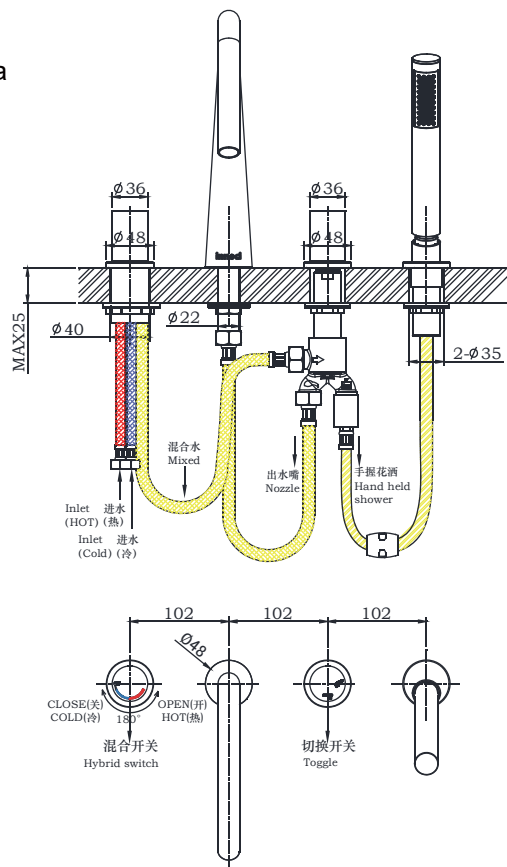

PRODUCT SPECIFICATION 产品规格书

NF52394Q-4

Four-piece Tub Faucet

四件式浴缸龙头

(Rough-in Dimensions):

安装尺寸图:

(Unit): mm

单位: 毫米

Pressure range: 0.1-0.5MPa

水压范围: 0.1-0.5MPa

Best to use: 0.3MPa

最优水压: 0.3MPa

Item No. 品号	NF52394Q-4		
Available Color 颜色	Titanium grey 钛空灰色		
Materials 材质	Brass 铜		
Cartridge 阀芯	180 ° Ceramic Spool 180°陶瓷阀芯		
Aerator 起泡器	Neoperl 纽珀		
Shipping Package 运输包装	Set/CTN: 6 Set 套/箱: 6套	M ³ /CTN: 0.08 M ³ 体积/箱: 0.08 M ³	G.W/CTN: 16 kg 毛重/箱: 16 kg

Remarks: With S.S. flexible supply tube set .Included bass single function hand-held shower&shower hose,0.3MPa±0.02MPa: Outlet water flow of shower 14.1 L/min,Outlet water flow of hand shower 8.2 L/min.

备注: 包含不锈钢进水软管组, 包含铜质单功能手握花洒和花洒软管,动态水压0.3MPa±0.02MPa: 出水嘴流量: 14.1 L/min 手握花洒出水流量 8.2L/min.。

INNOCI reserves the right to make changes or modifications on any of its products without advance notice.
INNOCI 艺耐公司保留不事先通知便改变或修改的权利