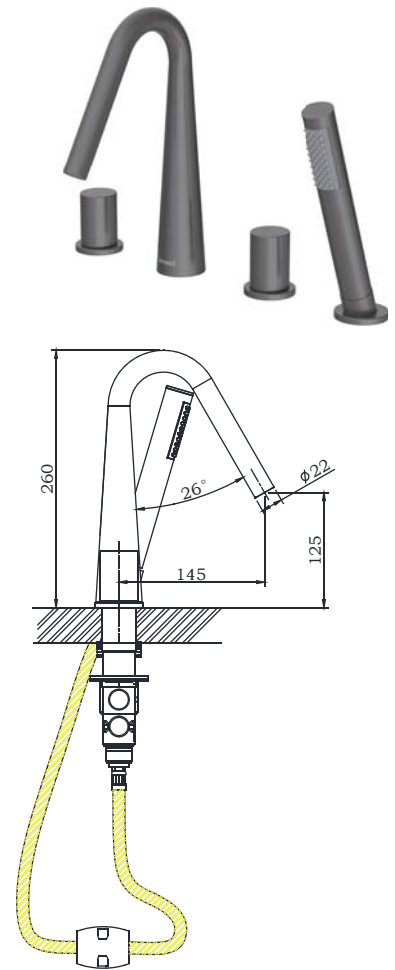

PRODUCT SPECIFICATION 产品规格书

NF52394Q-4

Four-piece Tub Faucet

四件式浴缸龙头

(Rough-in Dimensions):

安装尺寸图:

(Unit): mm

单位: 毫米

Pressure range: 0.1-0.5MPa

水压范围: 0.1-0.5MPa

Best to use: 0.3MPa

最优水压: 0.3MPa

Item No. 品号	NF52394Q-4		
Available Color 颜色	Titanium grey 钛空灰色		
Materials 材质	Brass 铜		
Cartridge 阀芯	180 ° Ceramic Spool 180°陶瓷阀芯		
Aerator 起泡器	Neoperl 纽珀		
Shipping Package 运输包装	Set/CTN: 6 Set 套/箱: 6套	M ³ /CTN: 0.08 M ³ 体积/箱: 0.08 M ³	G.W/CTN: 16 kg 毛重/箱: 16 kg

Remarks: With S.S. flexible supply tube set .Included bass single function hand-held shower&shower hose,0.3MPa±0.02MPa: Outlet water flow of shower 14.1 L/min,Outlet water flow of hand shower 8.2 L/min.

备注: 包含不锈钢进水软管组, 包含铜质单功能手握花洒和花洒软管,动态水压0.3MPa±0.02MPa: 出水嘴流量: 14.1 L/min 手握花洒出水流量 8.2L/min.。

INNOCI reserves the right to make changes or modifications on any of its products without advance notice.
INNOCI 艺耐公司保留不事先通知便改变或修改的权利