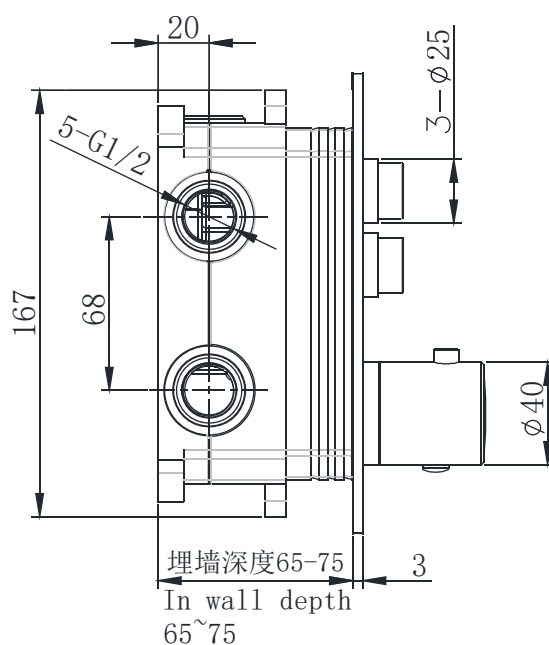

PRODUCT SPECIFICATION 产品规格书

NFB83692C-3A

Thermostatic In-Wall 3-Way Faucet Body

(with pre-buried box)

恒温三功能埋墙本体 (带预埋盒)

(Rough-in Dimensions):

安装尺寸图:

(Unit): mm

单位: 毫米

Pressure range: 0.1-0.5MPa

水压范围: 0.1-0.5MPa

Best to use: 0.3MPa

最优水压: 0.3MPa

Item No. 品号	NFB83692C-3A		
Available Color 颜色	Chrome 铬色		
Materials 材质	Brass 铜		
Cartridge 阀芯	Thermostatic cartridge 恒温阀芯		
Aerator 起泡器	<input checked="" type="checkbox"/>		
Shipping Package 运输包装	Set/CTN: 6 Set 套/箱: 6 套	M ³ /CTN: 0.04 M ³ 体积/箱: 0.04 M ³	G.W/CTN: 18.5 kg 毛重/箱: 18.5 kg
Remarks: Matchable with different shower sets and top shower. 0.3MPa±0.02MPa: Flow of shower head outlet (no-load): 12.9 L/min, Flow of hand-held shower outlet (no-load): 13.5 L/min, Flow of shower nozzle outlet (no-load): 13.2 L/min. 备注: 可搭配不同花洒组和出水嘴; 动态水压0.3MPa±0.02MPa: 顶喷出水口流量(空载): 12.9 L/min; 手握花洒出水口流量(空载): 13.5 L/min; 出水嘴出水口流量(空载): 13.2L/min.			