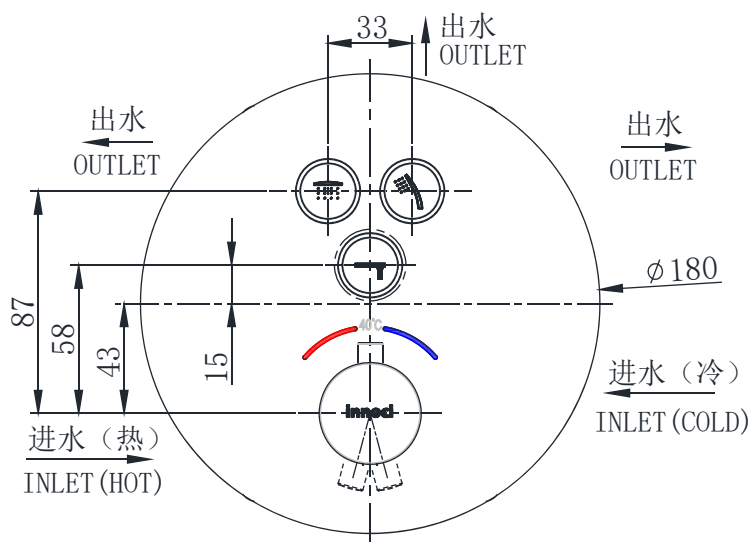

PRODUCT SPECIFICATION 产品规格书

NFB83692C-3A

Thermostatic In-Wall 3-Way Faucet Body

(with pre-buried box)

恒温三功能埋墙本体 (带预埋盒)

(Rough-in Dimensions):

安装尺寸图:

(Unit): mm

单位: 毫米

Pressure range: 0.1-0.5MPa

水压范围: 0.1-0.5MPa

Best to use: 0.3MPa

最优水压: 0.3MPa

Item No. 品号	NFB83692C-3A		
Available Color 颜色	Chrome 铬色		
Materials 材质	Brass 铜		
Cartridge 阀芯	Thermostatic cartridge 恒温阀芯		
Aerator 起泡器	<input checked="" type="checkbox"/>		
Shipping Package 运输包装	Set/CTN: 6 Set 套/箱: 6 套	M ³ /CTN: 0.04 M ³ 体积/箱: 0.04 M ³	G.W/CTN: 18.5 kg 毛重/箱: 18.5 kg
Remarks: Matchable with different shower sets and top shower. 0.3MPa±0.02MPa: Flow of shower head outlet (no-load): 12.9 L/min, Flow of hand-held shower outlet (no-load): 13.5 L/min, Flow of shower nozzle outlet (no-load): 13.2 L/min. 备注: 可搭配不同花洒组和出水嘴; 动态水压0.3MPa±0.02MPa: 顶喷出水口流量(空载): 12.9 L/min; 手握花洒出水口流量(空载): 13.5 L/min; 出水嘴出水口流量(空载): 13.2L/min.			