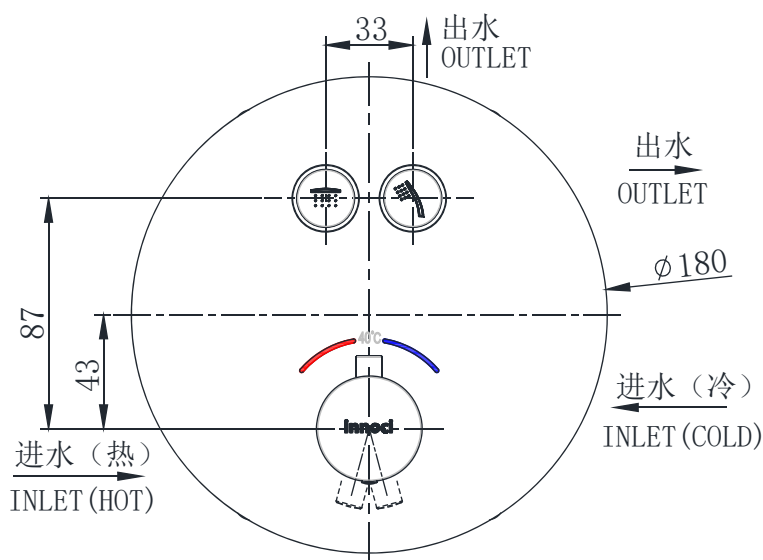

PRODUCT SPECIFICATION 产品规格书

NFB83692C-2A

Thermostatic In-Wall 2-Way Faucet Body

(with pre-buried box)

恒温二功能埋墙本体 (带预埋盒)

(Rough-in Dimensions):

安装尺寸图:

(Unit): mm

单位: 毫米

Pressure range: 0.1-0.5MPa

水压范围: 0.1-0.5MPa

Best to use: 0.3MPa

最优水压: 0.3MPa

Item No. 品号	NFB83692C-2A
Available Color 颜色	Chrome 铬色
Materials 材质	Brass 铜
Cartridge 阀芯	Thermostatic cartridge 恒温阀芯
Aerator 起泡器	<input checked="" type="checkbox"/>
Shipping Package 运输包装	Set/CTN: 6 Set M ³ /CTN: 0.042 M ³ G.W/CTN: 17.5 kg 套/箱: 6 套 体积/箱: 0.042 M ³ 毛重/箱: 17.5 kg
Remarks: Matchable with different shower sets and top shower. 0.3MPa±0.02MPa: Flow of shower head outlet (no-load): 12.9 L/min, Flow of hand-held shower outlet (no-load): 13.5 L/min. 备注: 可搭配不同花洒组和出水嘴; 动态水压0.3MPa±0.02MPa: 顶喷出水口流量(空载): 12.9 L/min 手握花洒出水口流量(空载): 13.5 L/min.	