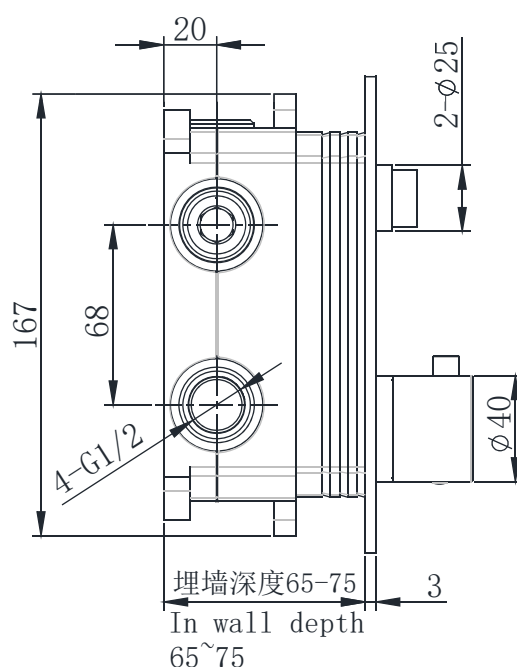

PRODUCT SPECIFICATION 产品规格书

NFB83692C-2A

Thermostatic In-Wall 2-Way Faucet Body

(with pre-buried box)

恒温二功能埋墙本体 (带预埋盒)

(Rough-in Dimensions):

安装尺寸图:

(Unit): mm

单位: 毫米

Pressure range: 0.1-0.5MPa

水压范围: 0.1-0.5MPa

Best to use: 0.3MPa

最优水压: 0.3MPa

Item No. 品号	NFB83692C-2A
Available Color 颜色	Chrome 铬色
Materials 材质	Brass 铜
Cartridge 阀芯	Thermostatic cartridge 恒温阀芯
Aerator 起泡器	<input checked="" type="checkbox"/>
Shipping Package 运输包装	Set/CTN: 6 Set M ³ /CTN: 0.042 M ³ G.W/CTN: 17.5 kg 套/箱: 6 套 体积/箱: 0.042 M ³ 毛重/箱: 17.5 kg
Remarks: Matchable with different shower sets and top shower. 0.3MPa±0.02MPa: Flow of shower head outlet (no-load): 12.9 L/min, Flow of hand-held shower outlet (no-load): 13.5 L/min. 备注: 可搭配不同花洒组和出水嘴; 动态水压0.3MPa±0.02MPa: 顶喷出水口流量(空载): 12.9 L/min 手握花洒出水口流量(空载): 13.5 L/min.	