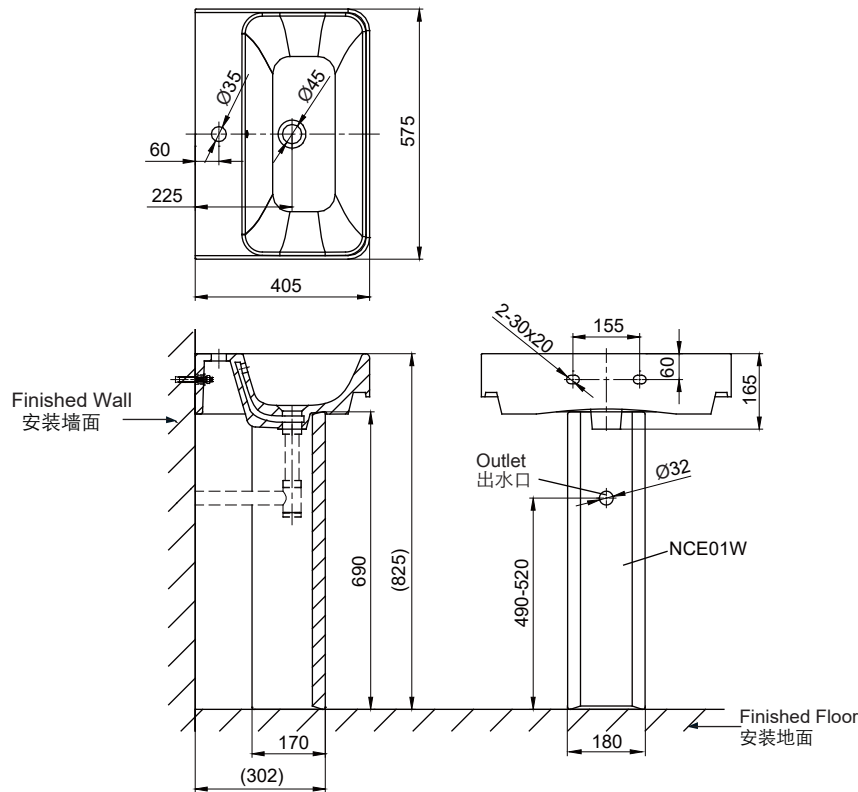

PRODUCT SPECIFICATION 产品规格书

NC2259WA-1+NCE01W

58cm Pedestal Basin (1-Hole)

+Pedestal

58公分柱盆(单孔) +立柱

(Rough-in Dimensions):

安装尺寸图:

(Unit): mm

单位: 毫米

NC2259WA-1

575X405X165(mm)

NCE01W

180X170X690(mm)

Item No. 品号	NC2259WA-1+NCE01W
Available Color 颜色	<input checked="" type="checkbox"/> White 白色
Materials 材质	Vitreous China 陶瓷
Shipping Package 运输包装	陶瓷盆 (Basin) NC2259WA-1: 长(L)615X宽(W)435X高(H)195mm, 毛重(G.W):20.5kg 柱子 (Base) NCE01W: 长(L)230X宽(W)225X高(H)730mm, 毛重(G.W):14kg
Remarks: Without overflow ring, install screw set, Optional for wall-hung basin (Without bracket), Vessel Basin, can match with widespread Basin Faucet. 备注: 不含安装螺丝, 溢流环, 可换成挂墙式面盆(不含支架), 台上盆, 能安装分离式龙头。	