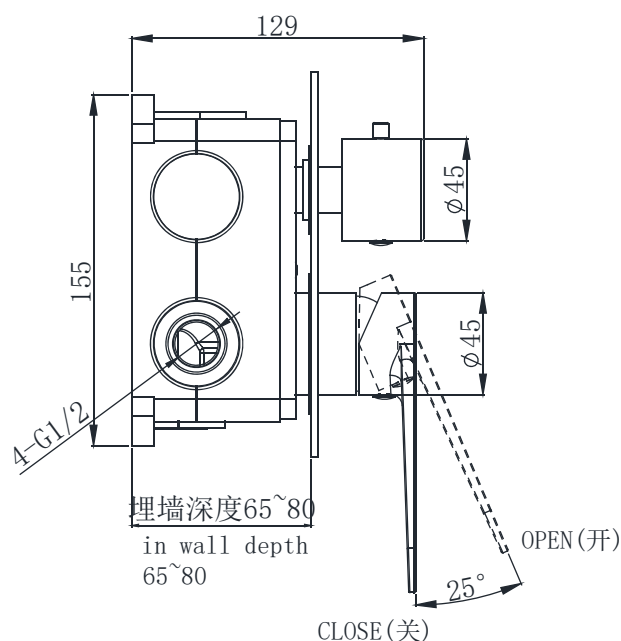

## NFB80201C-2A

In-Wall 2-Way Faucet Body(with pre-buried box)

二功能埋墙本体 (带预埋盒)

(Rough-in Dimensions):

安装尺寸图:

(Unit): mm

单位: 毫米

Pressure range: 0.1-0.5MPa

水压范围: 0.1-0.5MPa

Best to use: 0.3MPa

最优水压: 0.3MPa

Item No. 品号	NFB80201C-2A		
Available Color 颜色	Chrome 铬色		
Materials 材质	Brass 铜		
Cartridge 阀芯	Φ35ceramic cartridge Φ35陶瓷阀芯		
Aerator 起泡器	<input checked="" type="checkbox"/>		
Shipping Package 运输包装	Set/CTN: 8 Set 套/箱: 8套	M <sup>3</sup> /CTN: 0.058 M <sup>3</sup> 体积/箱: 0.058 M <sup>3</sup>	G.W/CTN: 16 kg 毛重/箱: 16 kg
Remarks: Matchable with different shower sets and spouts,0.3MPa±0.02MPa: Outlet water flow of top shower 21.8 L/min, Outlet water flow of hand showers 22.3 L/min. 备注: 可搭配不同花洒组和出水嘴, 动态水压0.3MPa±0.02MPa: 顶喷出水口水流量 21.8 L/min, 手持出水口水流量 22.3 L/min。			