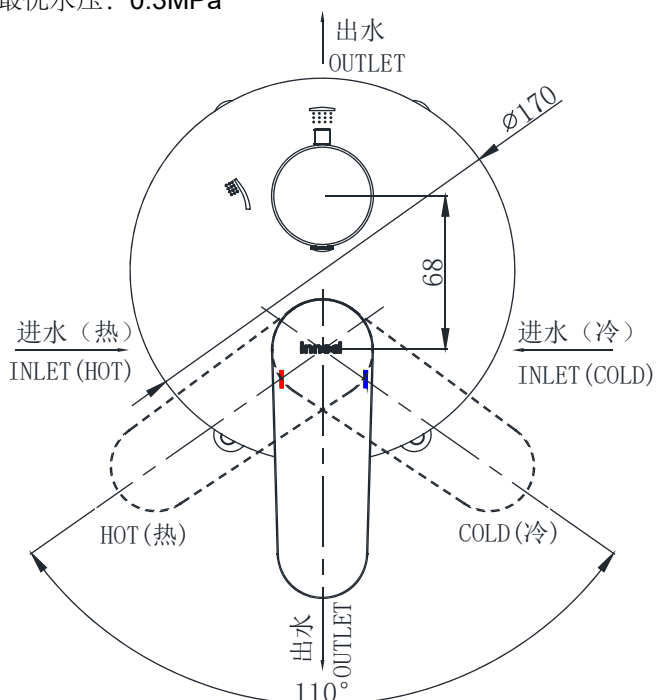

## NFB80201C-2A

In-Wall 2-Way Faucet Body(with pre-buried box)

二功能埋墙本体 (带预埋盒)

(Rough-in Dimensions):

安装尺寸图:

(Unit): mm

单位: 毫米

Pressure range: 0.1-0.5MPa

水压范围: 0.1-0.5MPa

Best to use: 0.3MPa

最优水压: 0.3MPa

Item No. 品号	NFB80201C-2A		
Available Color 颜色	Chrome 铬色		
Materials 材质	Brass 铜		
Cartridge 阀芯	Φ35ceramic cartridge Φ35陶瓷阀芯		
Aerator 起泡器	<input checked="" type="checkbox"/>		
Shipping Package 运输包装	Set/CTN: 8 Set 套/箱: 8套	M <sup>3</sup> /CTN: 0.058 M <sup>3</sup> 体积/箱: 0.058 M <sup>3</sup>	G.W/CTN: 16 kg 毛重/箱: 16 kg
Remarks: Matchable with different shower sets and spouts,0.3MPa±0.02MPa: Outlet water flow of top shower 21.8 L/min, Outlet water flow of hand showers 22.3 L/min. 备注: 可搭配不同花洒组和出水嘴, 动态水压0.3MPa±0.02MPa: 顶喷出水口水流量 21.8 L/min, 手持出水口水流量 22.3 L/min。			