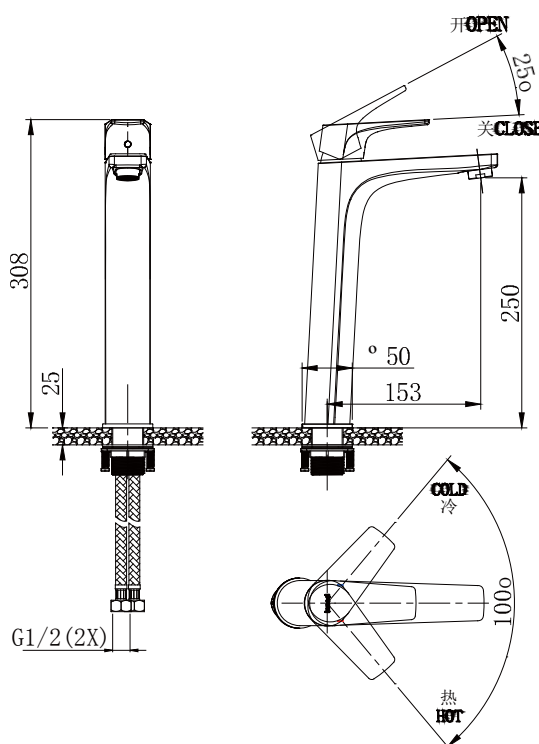

PRODUCT SPECIFICATION 产品规格书

NF12039C-A

Single Handle Basin Faucet (Tall)

单孔单把面盆龙头 (加高型)

(Rough-in Dimensions):

安装尺寸图:

(Unit): mm

单位: 毫米

Pressure range: 0.1-0.5MPa

水压范围: 0.1-0.5MPa

Best to use: 0.3MPa

最优水压: 0.3MPa

Item No. 品号	NF12039C-A		
Available Color 颜色	Chrome 铬色		
Materials 材质	DR 低铅铜		
Cartridge 阀芯	Φ35ceramic cartridge Φ35陶瓷阀芯		
Aerator 起泡器	Neoperl 纽珀		
Shipping Package 运输包装	Set/CTN: 6 Set 套/箱: 6套	M ³ /CTN: 0.06 M ³ 体积/箱: 0.06 M ³	G.W/CTN: 15.5kg 毛重/箱: 15.5kg

Remarks: With S.S. flexible supply tube set, Table opening size Φ35.

备注: 包含不锈钢进水软管组 L=500mm, 台面开孔尺寸Φ35。

INNOCI reserves the right to make changes or modifications on any of its products without advance notice.
INNOCI 艺耐公司保留不事先通知便改变或修改的权利