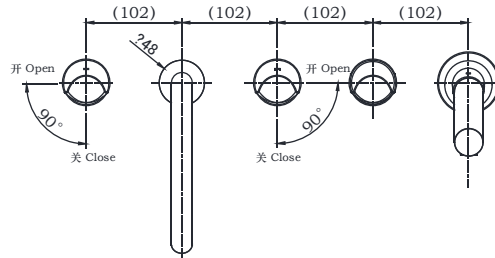

## NF52370RG-5

Widespread Bath Faucet

五件式浴缸龙头

(Rough-in Dimensions):

安装尺寸图:

(Unit): mm

单位: 毫米

Pressure range: 0.1-0.5MPa

水压范围: 0.1-0.5MPa

Best to use: 0.3MPa

最优水压: 0.3MPa

Item No. 品号	NF52370RG-5		
Available Color 颜色	Rosegold 玫瑰金		
Materials 材质	Brass 铜		
Cartridge 阀芯	90° Copper valve core 90°铜阀芯		
Aerator 起泡器	Neoperl 纽珀		
Shipping Package 运输包装	Set/CTN: 6 Set 套/箱: 6套	M <sup>3</sup> /CTN: 0.09 M <sup>3</sup> 体积/箱: 0.09 M <sup>3</sup>	G.W/CTN: 20 kg 毛重/箱: 20 kg
Remarks:	With S.S. flexible supply tube set .Included single function hand-held shower&shower hose,Table opening size 5-Φ35 0.1MPa±0.02MPa,Outlet water flow of nozzle 6.95L/min,Outlet water flow of hand shower 6.0L/min.		
备注:	包含不锈钢进水软管组, 包含单功能手握花洒和花洒软管, 台面开孔尺寸5-Φ35; 动态水压0.1MPa±0.02MPa, 出水嘴水流量6.95L/min,手握花洒出水流量 6.0L/min。		