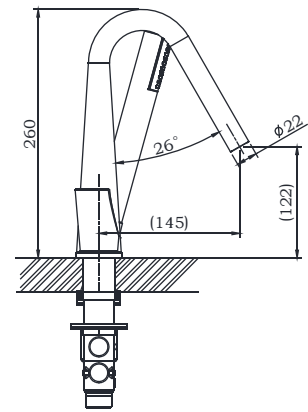

## NF52370RG-5

Widespread Bath Faucet

五件式浴缸龙头

(Rough-in Dimensions):

安装尺寸图:

(Unit): mm

单位: 毫米

Pressure range: 0.1-0.5MPa

水压范围: 0.1-0.5MPa

Best to use: 0.3MPa

最优水压: 0.3MPa

Item No. 品号	NF52370RG-5		
Available Color 颜色	Rosegold 玫瑰金		
Materials 材质	Brass 铜		
Cartridge 阀芯	90° Copper valve core 90°铜阀芯		
Aerator 起泡器	Neoperl 纽珀		
Shipping Package 运输包装	Set/CTN: 6 Set 套/箱: 6套	M <sup>3</sup> /CTN: 0.09 M <sup>3</sup> 体积/箱: 0.09 M <sup>3</sup>	G.W/CTN: 20 kg 毛重/箱: 20 kg
Remarks:	With S.S. flexible supply tube set .Included single function hand-held shower&shower hose,Table opening size 5-Φ35 0.1MPa±0.02MPa,Outlet water flow of nozzle 6.95L/min,Outlet water flow of hand shower 6.0L/min.		
备注:	包含不锈钢进水软管组, 包含单功能手握花洒和花洒软管, 台面开孔尺寸5-Φ35; 动态水压0.1MPa±0.02MPa, 出水嘴水流量6.95L/min,手握花洒出水流量 6.0L/min。		