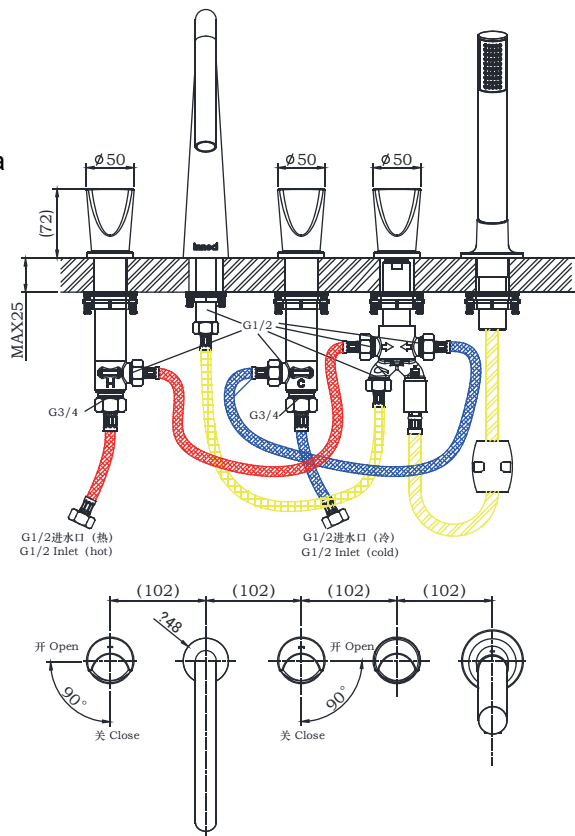

## NF52370RG-5

Widespread Bath Faucet

五件式浴缸龙头

(Rough-in Dimensions):

安装尺寸图:

(Unit): mm

单位: 毫米

Pressure range: 0.1-0.5MPa

水压范围: 0.1-0.5MPa

Best to use: 0.3MPa

最优水压: 0.3MPa

Item No. 品号	NF52370RG-5		
Available Color 颜色	Rosegold 玫瑰金		
Materials 材质	Brass 铜		
Cartridge 阀芯	90° Copper valve core 90°铜阀芯		
Aerator 起泡器	Neoperl 纽珀		
Shipping Package 运输包装	Set/CTN: 6 Set 套/箱: 6套	M <sup>3</sup> /CTN: 0.09 M <sup>3</sup> 体积/箱: 0.09 M <sup>3</sup>	G.W/CTN: 20 kg 毛重/箱: 20 kg
Remarks:	With S.S. flexible supply tube set .Included single function hand-held shower&shower hose,Table opening size 5-Φ35 0.1MPa±0.02MPa,Outlet water flow of nozzle 6.95L/min,Outlet water flow of hand shower 6.0L/min.		
备注:	包含不锈钢进水软管组, 包含单功能手握花洒和花洒软管, 台面开孔尺寸5-Φ35; 动态水压0.1MPa±0.02MPa, 出水嘴水流量6.95L/min,手握花洒出水流量 6.0L/min。		