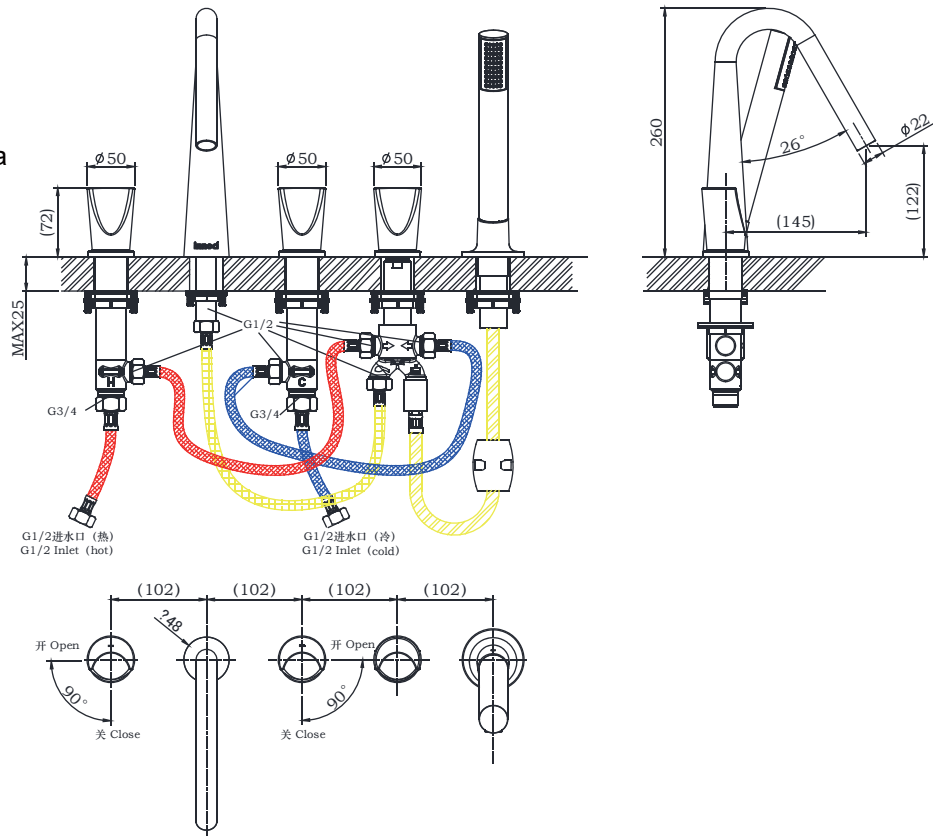

PRODUCT SPECIFICATION 产品规格书

NF52370C-5

Widespread Bath Faucet

五件式浴缸龙头

(Rough-in Dimensions):

安装尺寸图:

(Unit): mm

单位: 毫米

Pressure range: 0.1-0.5MPa

水压范围: 0.1-0.5MPa

Best to use: 0.3MPa

最优水压: 0.3MPa

Item No. 品号	NF52370C-5		
Available Color 颜色	Chrome 铬色		
Materials 材质	Brass 铜		
Cartridge 阀芯	90 ° Copper valve core 90°铜阀芯		
Aerator 起泡器	Neoperl 纽珀		
Shipping Package 运输包装	Set/CTN: 6 Set 套/箱: 6套	M ³ /CTN: 0.09 M ³ 体积/箱: 0.09 M ³	G.W/CTN: 20 kg 毛重/箱: 20 kg

Remarks: With S.S. flexible supply tube set .Included single function hand-held shower&shower hose,Table opening size 5-Φ35
0.1MPa±0.02MPa,Outlet water flow of nozzle 6.95L/min,Outlet water flow of hand shower 6.0L/min.

备注: 包含不锈钢进水软管组, 包含单功能手握花洒和花洒软管, 台面开孔尺寸5-Φ35; 动态水压0.1MPa±0.02MPa, 出水嘴水流量6.95L/min,手握花洒出水流量 6.0L/min。

INNOCI reserves the right to make changes or modifications on any of its products without advance notice.
INNOCI 艺耐公司保留不事先通知便改变或修改的权利