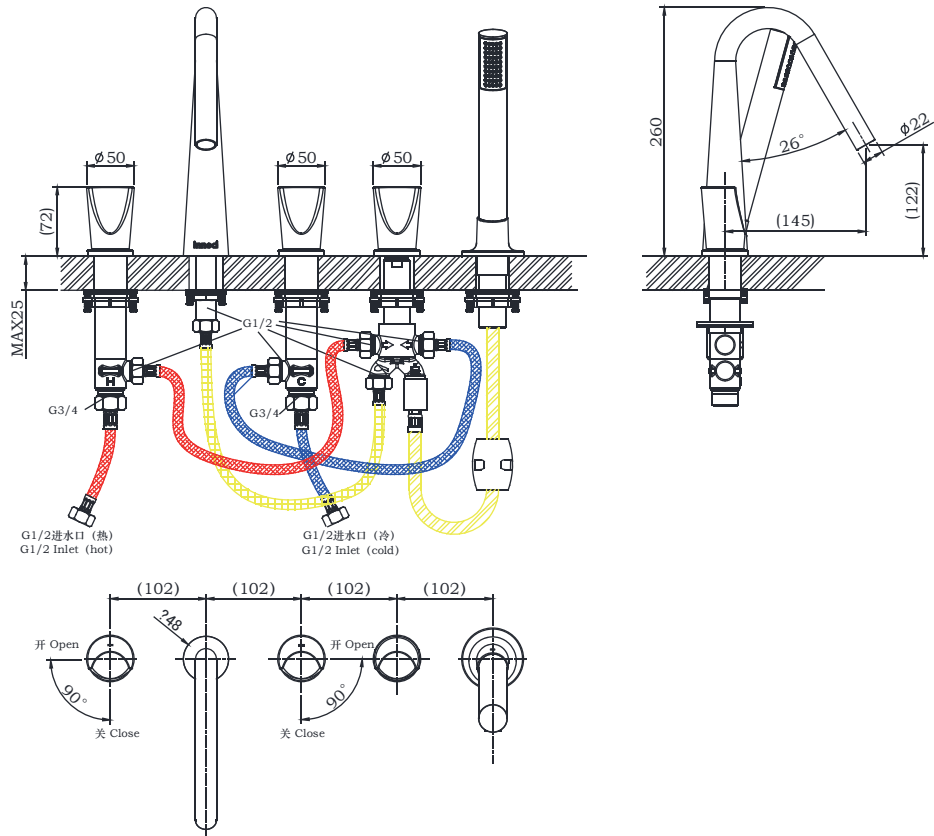

## NF52370K-5

Widespread Bath Faucet

五件式浴缸龙头

(Rough-in Dimensions):

安装尺寸图:

(Unit): mm

单位: 毫米

Pressure range: 0.1-0.5MPa

水压范围: 0.1-0.5MPa

Best to use: 0.3MPa

最优水压: 0.3MPa

Item No. 品号	NF52370K-5		
Available Color 颜色	Black 黑色		
Materials 材质	Brass 铜		
Cartridge 阀芯	90 ° Copper valve core 90°铜阀芯		
Aerator 起泡器	Neoperl 纽珀		
Shipping Package 运输包装	Set/CTN: 6 Set 套/箱: 6套	M <sup>3</sup> /CTN: 0.09 M <sup>3</sup> 体积/箱: 0.09 M <sup>3</sup>	G.W/CTN: 20 kg 毛重/箱: 20 kg

Remarks: With S.S. flexible supply tube set .Included single function hand-held shower&shower hose,Table opening size 5-Φ35  
0.1MPa±0.02MPa,Outlet water flow of nozzle 6.95L/min,Outlet water flow of hand shower 6.0L/min.

备注: 包含不锈钢进水软管组, 包含单功能手握花洒和花洒软管, 台面开孔尺寸5-Φ35; 动态水压0.1MPa±0.02MPa, 出水嘴水流量6.95L/min,手握花洒出水流量 6.0L/min。

INNOCI reserves the right to make changes or modifications on any of its products without advance notice.  
INNOCI 艺耐公司保留不事先通知便改变或修改的权利