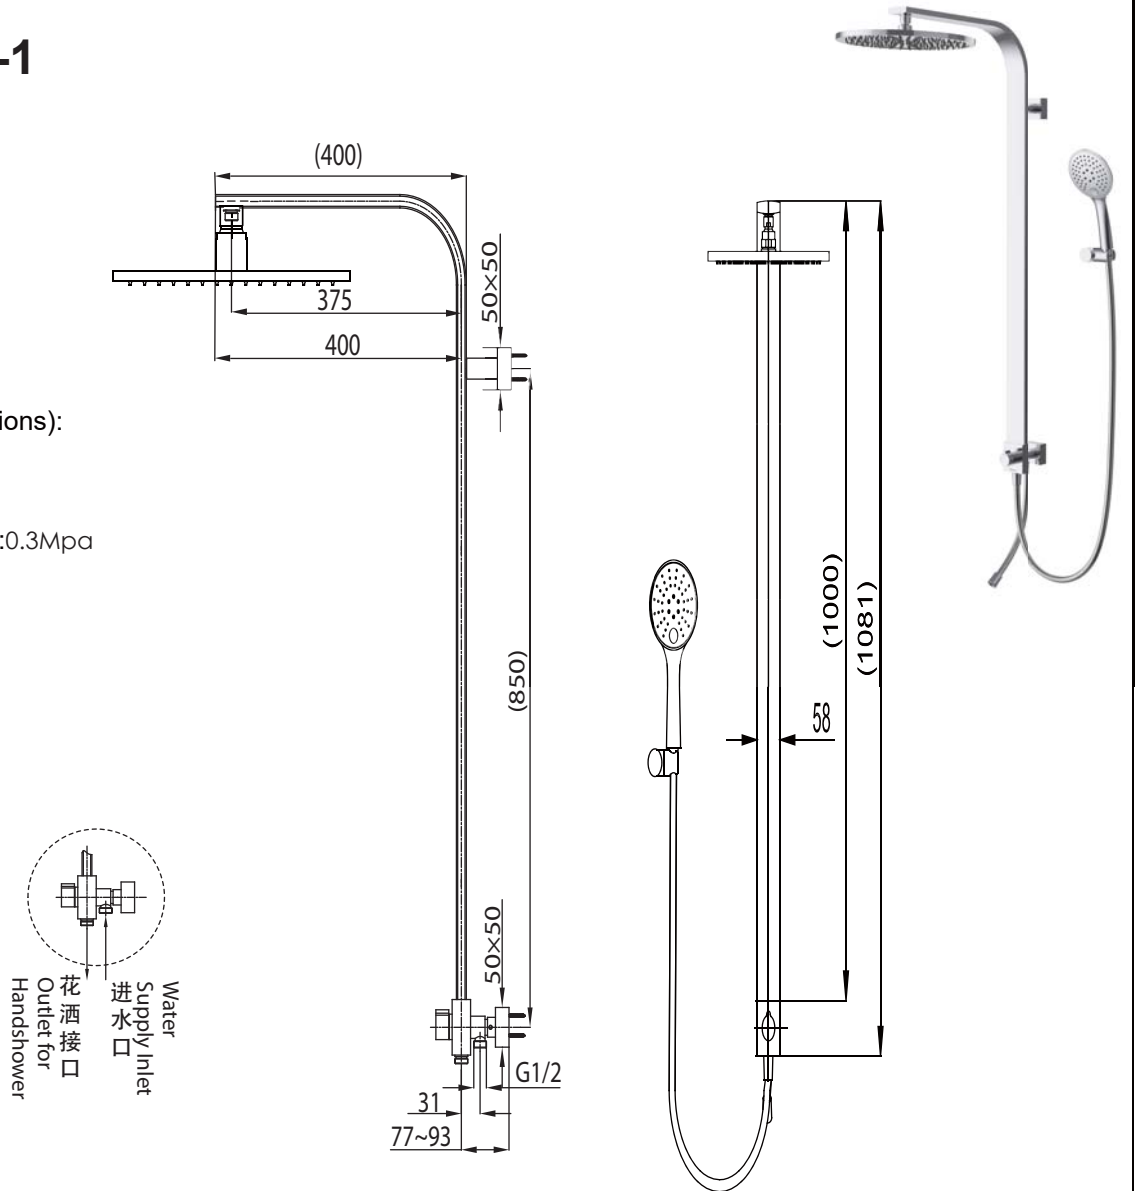

PRODUCT SPECIFICATION 产品规格书

ND2203C-1

Shower Column

挂墙淋浴龙头组

(Rough-in Dimensions):

安装尺寸图:

(Unit): mm

单位: 毫米

standard pressure: 0.3Mpa

标准水压: 0.3Mpa

Item No. 品号	ND2203C-1		
Available Color 颜色	Chrome 铬色		
Materials 材质	Brass/ABS 黄铜/塑料		
Cartridge 阀芯	Shunt Valve 分水阀		
Aerator 起泡器	<input checked="" type="checkbox"/>		
Shipping Package 运输包装	Set/CTN: 3 Set 套/箱: 3套	M ³ /CTN: 0.3 M ³ 体积/箱: 0.3 M ³	G.W/CTN: 14 kg 毛重/箱: 14 kg

Remarks: Standard Copper pipe, Shower Head NP7019C, Hand Held Shower NP7054C, Hook Rack NP7303C, Shower Hose NP7210N, Connect Hose NP7217N

备注: 标配铜质过水管, 顶花洒NP7019C、单功能手握花洒NP7054C、铜挂钩NP7303C、花洒软管NP7210N、连接管NP7217N.