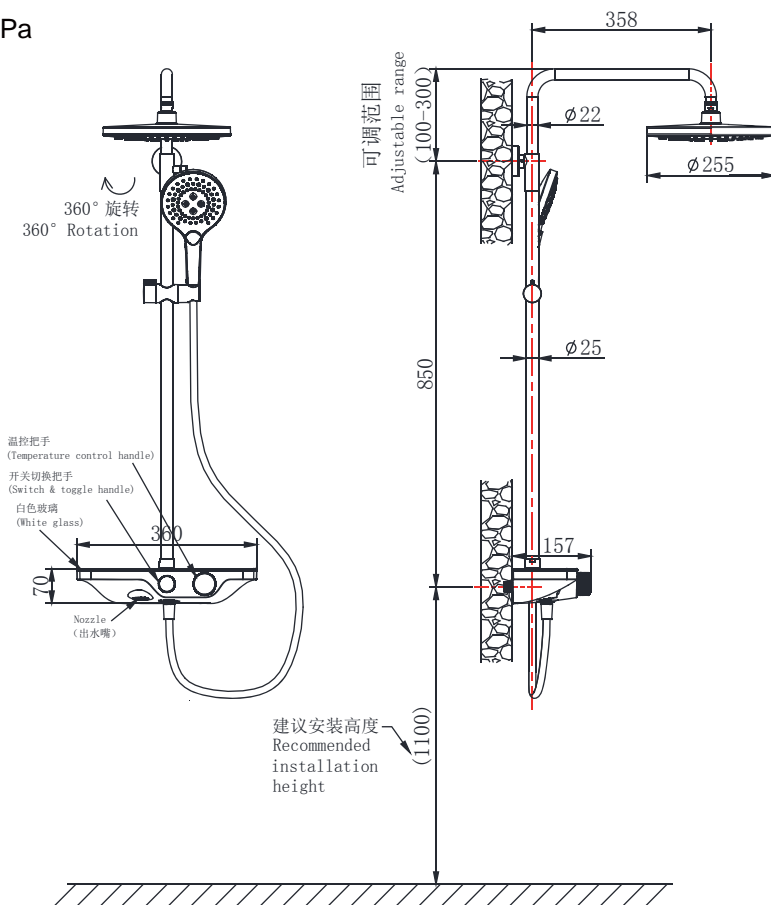

PRODUCT SPECIFICATION 产品规格书

ND2248K

Shower Column Set

淋浴柱组合

(Rough-in Dimensions):

安装尺寸图:

(Unit): mm

单位: 毫米

Pressure range: 0.1-0.5MPa

水压范围: 0.1-0.5MPa

Best to use: 0.3MPa

最优水压: 0.3MPa

Item No. 品号	ND2248K		
Available Color 颜色	Black 黑色		
Materials 材质	Main part:ABS+PPA 主体: ABS+PPA	Water pipe:SUS 升降管: 不锈钢	
Cartridge 阀芯	Ceramic cartridge 陶瓷阀芯		
Aerator 起泡器	Ordinary 普通		
Shipping Package 运输包装	Set/CTN: 3 Set 套/箱: 3套	M ³ /CTN: 0.17 M ³ 体积/箱: 0.17 M ³	G.W/CTN: 15.2 kg 毛重/箱: 15.2 kg

Remarks: Including faucet body, Standard 10" ABS shower head, ABS hand-held shower and 1.5m PVC shower hose; 0.1MPa±0.02MPa : Outlet: 9.4 L/min, Hand-held shower: 8.4L/min, Shower head: 9.3 L/min..

备注: 含龙头主体, 标配手握花洒(ABS), 10寸顶花洒(ABS), L=1500mm 黑色软管(PVC); 动态水压0.1MPa±0.02MPa; 出水嘴: 9.4 L/min, 手持: 8.4 L/min, 顶喷: 9.3 L/min。