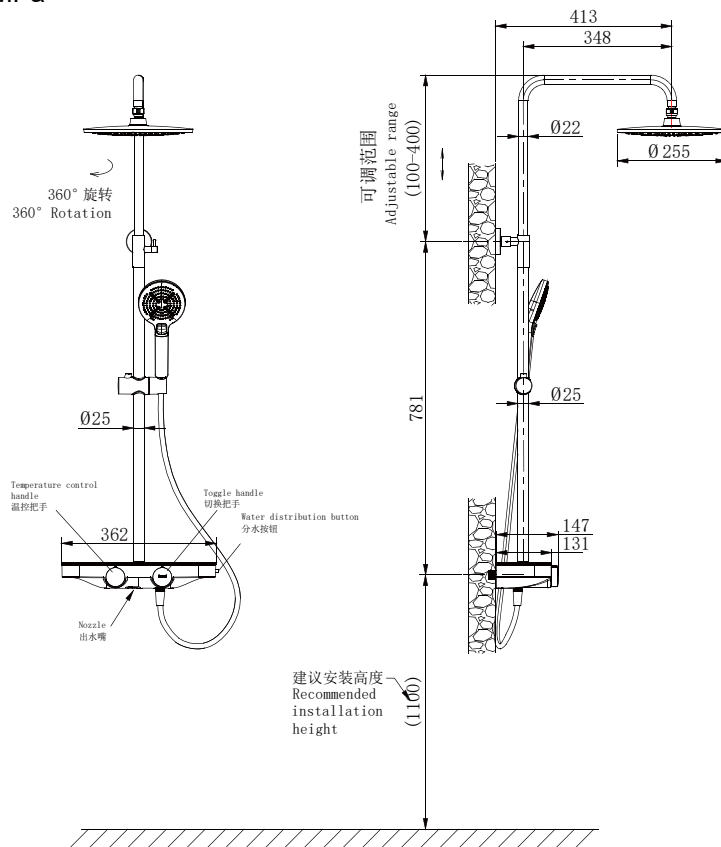

PRODUCT SPECIFICATION 产品规格书

ND2253C

Shower Column Set

淋浴柱组合

(Rough-in Dimensions):

安装尺寸图:

(Unit): mm

单位: 毫米

Pressure range: 0.1-0.5MPa

水压范围: 0.1-0.5MPa

Best to use: 0.3MPa

最优水压: 0.3MPa

Item No. 品号	ND2253C		
Available Color 颜色	Chrome 铬色		
Materials 材质	Main part:ABS+Brass 主体: ABS+铜	Water pipe:Brass 升降管: 铜	
Cartridge 阀芯	Ceramic cartridge 陶瓷阀芯		
Aerator 起泡器	Ordinary 普通		
Shipping Package 运输包装	Set/CTN: 3 Set 套/箱: 3套	M ³ /CTN: 0.15 M ³ 体积/箱: 0.15 M ³	G.W/CTN: 17.3 kg 毛重/箱: 17.3 kg
Remarks: 备注	Including faucet body, Standard 10" ABS shower head, 3-function hand held shower (ABS) and 1.5m PVC shower hose; 0.3MPa±0.02MPa : Outlet: 12.1 L/min, Hand-held shower(without shower): 10.5L/min, Shower head(without shower): 11.4 L/min. 注: 含龙头主体, 标配三功能手握花洒(ABS), 10寸顶花洒(ABS), L=1500mm 银色软管(PVC); 动态水压0.3MPa±0.02MPa: 出水嘴: 12.1 L/min, 手持(不带手持): 10.5 L/min, 顶喷(不带顶喷): 11.4 L/min。		