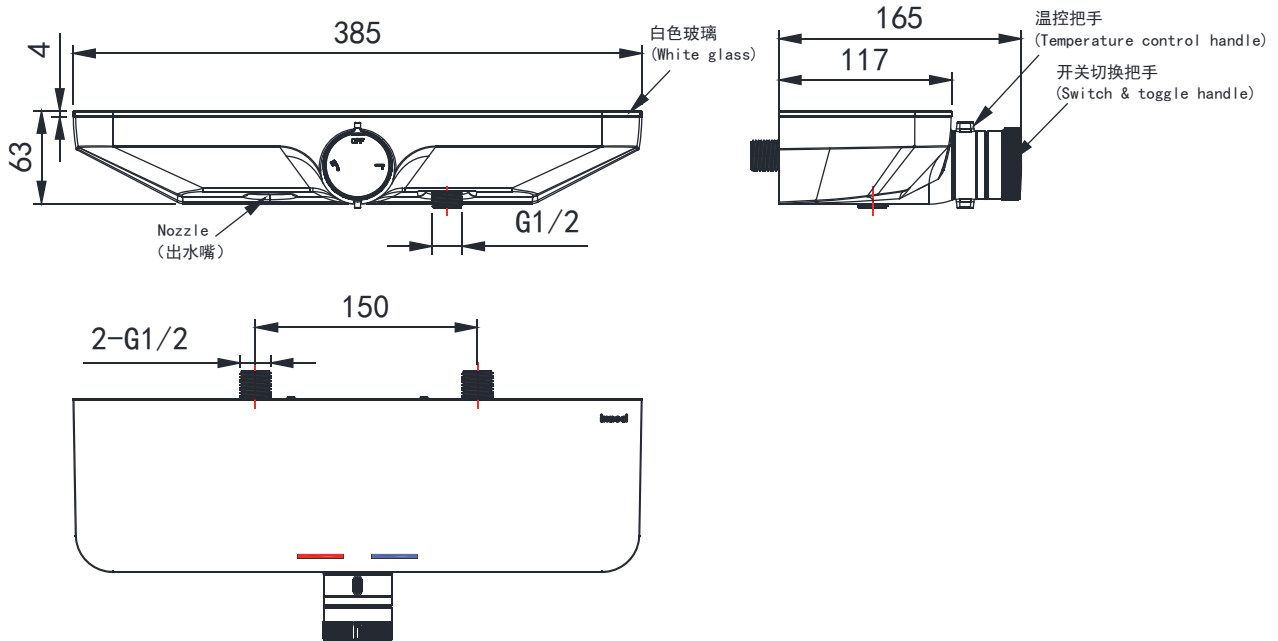

## NF63146C-01

Wall-mount Shower Faucet

挂墙式淋浴龙头

(Rough-in Dimensions):

安装尺寸图:

(Unit): mm

单位: 毫米

Pressure range: 0.1-0.5MPa

水压范围: 0.1-0.5MPa

Best to use: 0.3MPa

最优水压: 0.3MPa

Item No. 品号	NF63146C-01		
Available Color 颜色	Chrome 铬色		
Materials 材质	ABS+PPA		
Cartridge 阀芯	Temperature & Switching Cartridge 同轴混合切换阀芯		
Aerator 起泡器	Ordinary 普通		
Shipping Package 运输包装	Set/CTN: 12 Set 套/箱: 12 套	M <sup>3</sup> /CTN: 0.19 M <sup>3</sup> 体积/箱: 0.19 M <sup>3</sup>	G.W/CTN: 22.8 kg 毛重/箱: 22.8 kg