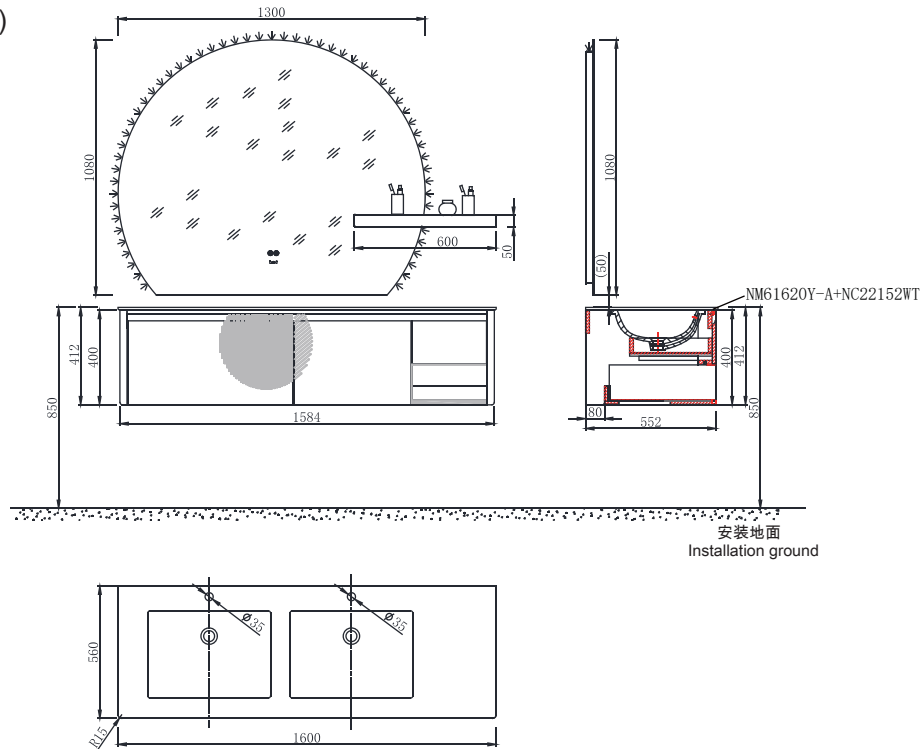

### (Rough-in Dimensions):

安装尺寸图:

(Unit): mm

单位: 毫米

Size: 1585\*552\*400MM (Cabinet)

1600\*560\*412MM (Overall)

1080\*1300MM (Mirror)

尺寸: 1585\*552\*400MM (柜体)

1600\*560\*412MM (整体)

1080\*1300MM (镜子)

Item No. 品号	NM41620R ( Cabinet 柜体 ) +NM11220N-L(Mirror 镜子 ) +NM61620Y-A ( Countertop 台面 ) +NC22152WT ( Basin 盆 )
Available Color 颜色	NM41620R(Green 湖水绿)+ NM11220N-L(Green mirror环保镜) +NM61620Y-A(Italian white 意大利白) + NC22152WT(White 白)
Materials 材质	NM41620R(Plywood 多层实木)+NM11220N-L(Glass玻璃) +NM61620Y-A( Sintered Stone 岩板 ) + NC22152WT(Vitreous China 陶瓷)
Shipping Package 运输包装	CTN/Set: 1 CTN M3/CTN: 0.49 M3 G.W/CTN: 57 kg (Cabinet) 箱/套: 1 箱 体积/箱: 0.49 M3 毛重/箱: 57 kg ( 柜体 ) CTN/Set: 1 CTN M3/CTN: 0.38 M3 G.W/CTN: 45 kg (Mesa+Basin) 箱/套: 1 箱 体积/箱: 0.38 M3 毛重/箱: 45 kg ( 台面+盆 ) CTN/Set: 1 CTN M3/CTN: 0.17 M3 G.W/CTN: 18 kg (Mirrors) 箱/套: 1 箱 体积/箱: 0.17M3 毛重/箱: 18 kg ( 镜子 )
Hardware Accessories 五金配件	"kubo" soft closing tracks "库博"缓冲导轨
Structure of the way 结构方式	Two Big Drawers+ One Small Drawer ( cabinet ) 两大抽+小抽 ( 柜体 )
Remarks: 备注:	Included two drain pipes&installation screw accessories, 3 plastic storage boxes,sensor light strip and drawer light strip.Facucet and drain are not included.Mirror:Three-color light, light source are 3000K/4500K/6000K; AC220V/50HZ,Touch switch,Anti-fog. 主柜含2条排污管、安装螺丝包、3个塑料置物盒,带感应灯和抽屉灯;不含龙头和排杆;镜:可三色调光,光源分别是3000K/4500K/6000K,电压: AC220V, 频率: 50HZ, 触摸开关,防雾。