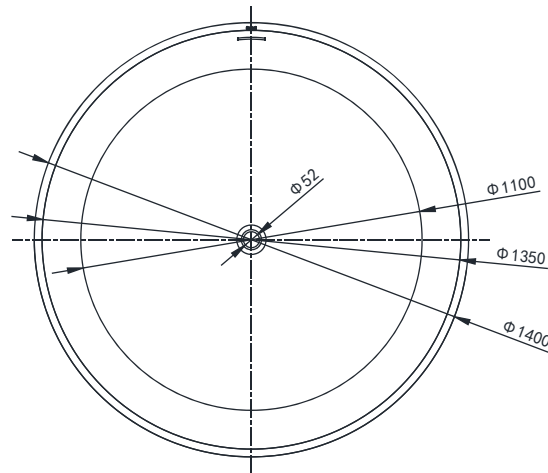

PRODUCT SPECIFICATION 产品规格书

NB25401TW-1K

1.4m Acrylic Circular Free Standing Bathtub
1.4米亚克力圆形独立浴缸

(Rough-in Dimensions):

安装尺寸图:

(Unit): mm

单位: 毫米

(Size): $\Phi 1400 \times 600$

尺寸: $\Phi 1400 \times 600$

Item No. 品号	NB25401TW-1K
Capacity 容水量	Safety volume: 405L. 浴缸安全容水量405升
Available Color 颜色	Black & White 黑白配
Materials 材质	Acrylic 亚克力
Shipping Package 运输包装	L(长) 1440 X W(宽) 1440X H(高) 640mm (1set/1CTN 1个/1箱) G.W(毛重) :76 kg
Remarks: ND9113C brass pop-up and ND9106N brass tube (L=500mm)included.Add overflow function. 备注: 包含弹跳去水器ND9113C和铜质去水接管ND9106N (L=500mm).添加溢流功能。	