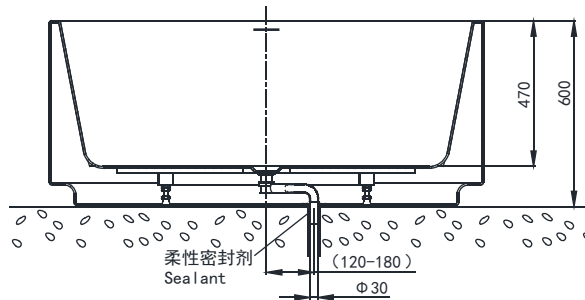

PRODUCT SPECIFICATION 产品规格书

NB25401TW-1K

1.4m Acrylic Circular Free Standing Bathtub
1.4米亚克力圆形独立浴缸

(Rough-in Dimensions):

安装尺寸图:

(Unit): mm

单位: 毫米

(Size): $\Phi 1400 \times 600$

尺寸: $\Phi 1400 \times 600$

Item No. 品号	NB25401TW-1K
Capacity 容水量	Safety volume: 405L. 浴缸安全容水量405升
Available Color 颜色	Black & White 黑白配
Materials 材质	Acrylic 亚克力
Shipping Package 运输包装	L(长) 1440 X W(宽) 1440X H(高) 640mm (1set/1CTN 1个/1箱) G.W(毛重) :76 kg
Remarks: ND9113C brass pop-up and ND9106N brass tube (L=500mm)included.Add overflow function. 备注: 包含弹跳去水器ND9113C和铜质去水接管ND9106N (L=500mm).添加溢流功能。	