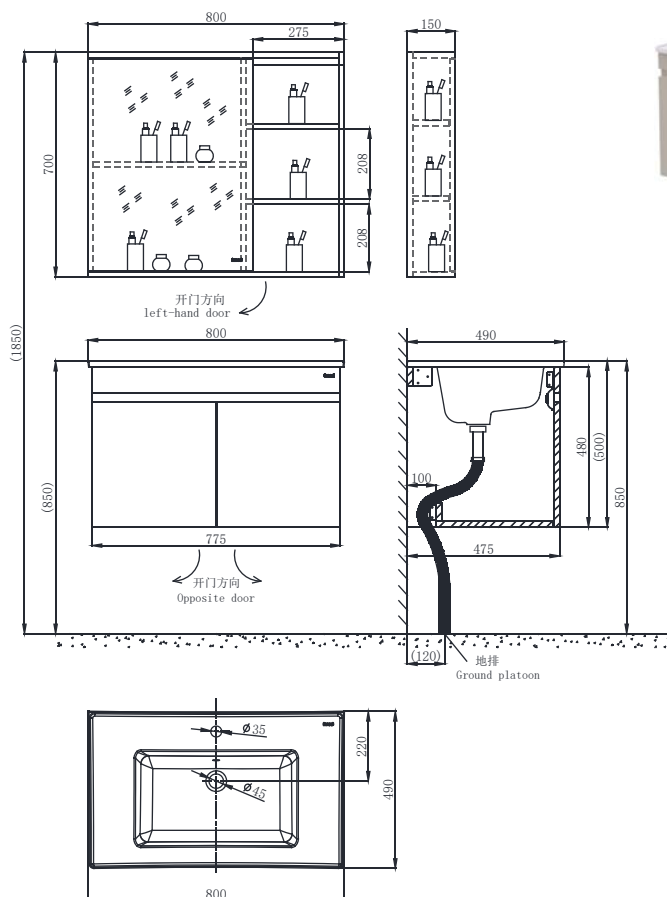

NM47812A1-A+NM28010A1-A+NC22153W-1

80CM Wall-hung Vanity(Light grey)
80公分挂墙浴室柜组 (子午灰)

(Rough-in Dimensions):

安装尺寸图:

(Unit): mm

单位: 毫米

Size:775*475*480MM(cabinet)

800*490*500MM(overall)

800*700*150MM(Mirror cabinet)

尺寸:775*475*480MM(柜体)

800*490*500MM(整体)

800*700*150MM(镜柜)

Item No. 品号	NM47812A1-A(Cabinet 柜体)+NM28010A1-A(Mirror cabinet 镜柜)+NC22153W-1(Basin 盆)
Available Color 颜色	NM47812A1-A(Light grey 子午灰)+NM28010A1-A(Light grey 子午灰)+NC22153W-1(White 白色)
Materials 材质	NM47812A1-A(SPC Honeycomb aluminum plate SPC蜂窝铝板)+ NM28010A1-A(SPC Honeycomb aluminum plate)+NC22153W-1(Vitreous China 陶瓷)
Shipping Package 运输包装	CTN/Set: 1 CTN M3/CTN: 0.23 M3 G.W/CTN: 15.8 kg (cabinet) 箱/套: 1 箱 体积/箱:0.23 M3 毛重/箱: 15.8 kg (柜体) CTN/Set: 1 CTN M3/CTN: 0.158 M3 G.W/CTN: 19.3 kg (Mirrors) 箱/套: 1 箱 体积/箱:0.158 M3 毛重/箱: 19.3 kg (镜子)
Hardware Accessories 五金配件	SUS304soft closing quick-release door hinges SUS304快拆门铰链
Structure of the way 结构方式	Cabinet : Double doors Mirror cabinet : left-hand door 柜体: 对开门 镜柜: 左开门
Remarks: 备注:	Including mounting screw package 含安装螺丝包;