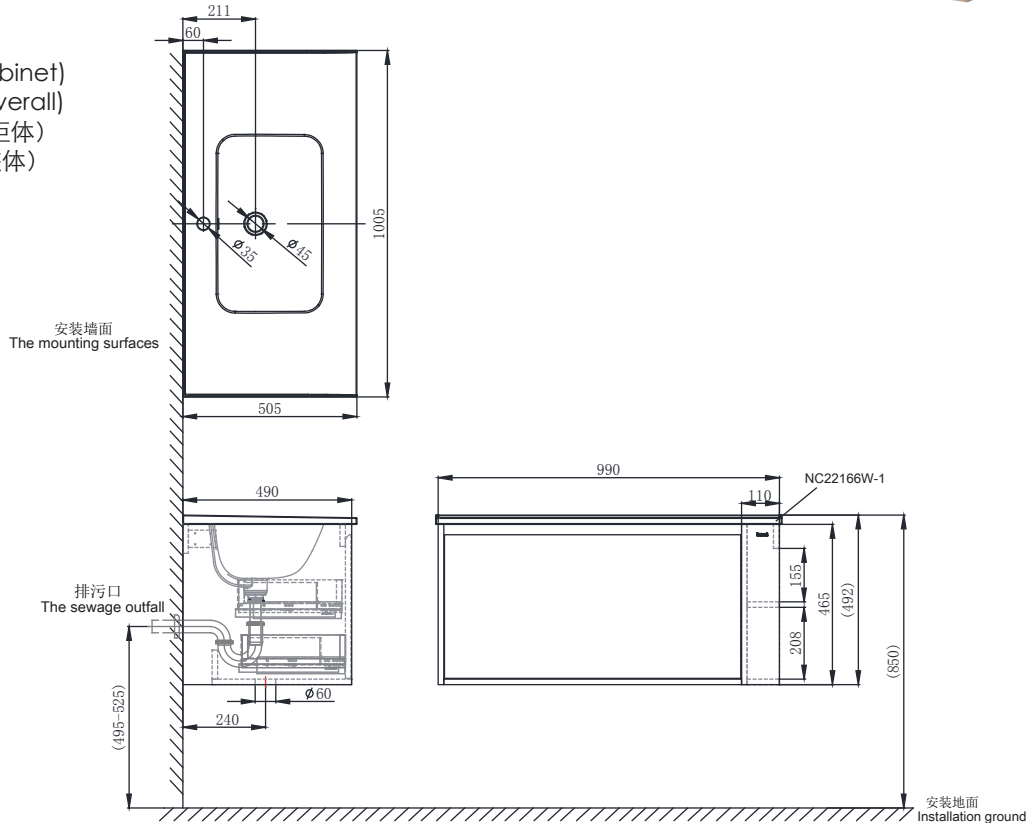

NM41013X-R+NC22166W-1

100CM Wall-hung Vanity
100公分挂墙浴室柜

(Rough-in Dimensions):

安装尺寸图:

(Unit): mm

单位: 毫米

Size: 990*490*465MM (cabinet)

1005*505*488MM (overall)

尺寸: 990*490*465MM (柜体)

1005*505*488MM (整体)

Item No. 品号	NM41013X-R (Cabinet 柜体) +NC22166W-1 (Basin 盆)
Available Color 颜色	NM41013X-R (Light wood grain 浅木纹) +NC22166W-1 (White 白色)
Materials 材质	NM41013X-R (Plywood 多层实木) +NC22166W-1 (Vitreous China 陶瓷)
Shipping Package 运输包装	CTN/Set: 1 CTN M3/CTN: 0.25 M3 G.W/CTN: 23.5kg (Cabinet) 箱/套: 1 箱 体积/箱: 0.25 M3 毛重/箱: 23.5kg (柜体)
Hardware Accessories 五金配件	"DTC"soft closing tracks "DTC" 缓冲导轨
Structure of the way 结构方式	One Drawer+ Inside Drawer+Side Cabinet (Right) 单抽+内抽+侧柜 (右侧)