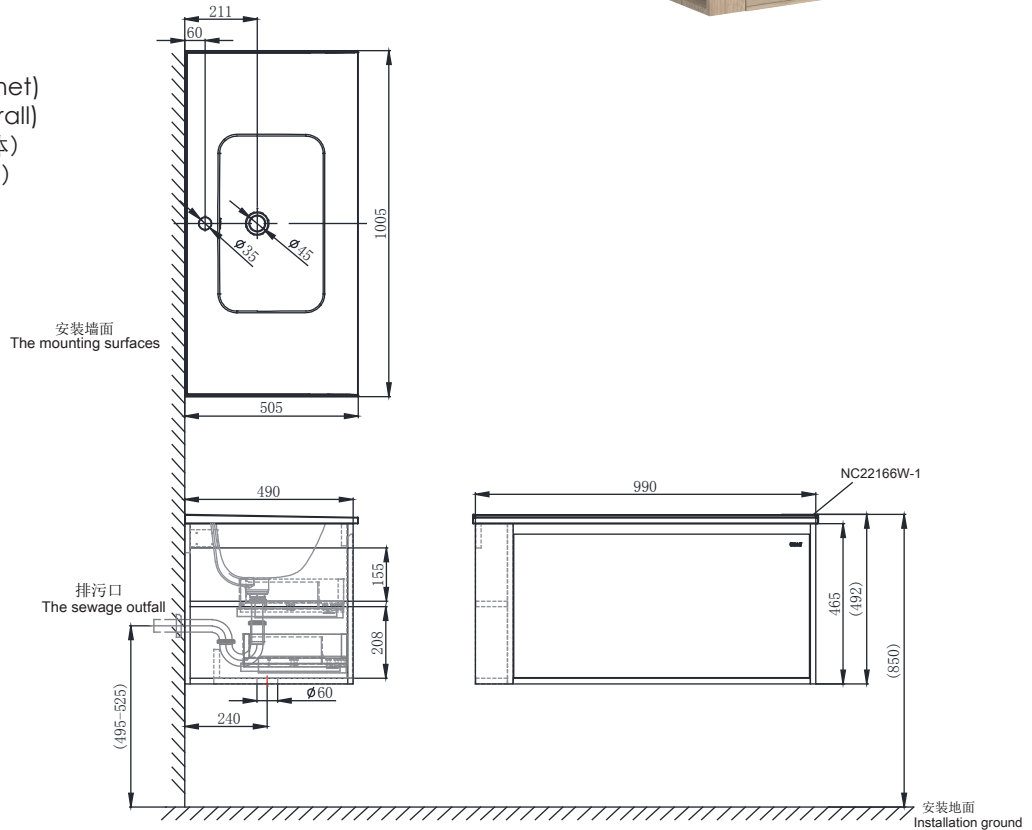

NM41013X-L+NC22166W-1

100CM Wall-hung Vanity
100公分挂墙浴室柜

(Rough-in Dimensions):

安装尺寸图:

(Unit): mm

单位: 毫米

Size: 990*490*465MM (cabinet)

1005*505*488MM (overall)

尺寸: 990*490*465MM (柜体)

1005*505*488MM (整体)

Item No. 品号	NM41013X-L (Cabinet 柜体) +NC22166W-1 (Basin 盆)
Available Color 颜色	NM41013X-L (Light wood grain 浅木纹) +NC22166W-1 (White 白色)
Materials 材质	NM41013X-L (Plywood 多层实木) +NC22166W-1 (Vitreous China 陶瓷)
Shipping Package 运输包装	CTN/Set: 1 CTN M3/CTN: 0.25 M3 G.W/CTN: 23.5kg (Cabinet) 箱/套: 1 箱 体积/箱: 0.25 M3 毛重/箱: 23.5kg (柜体)
Hardware Accessories 五金配件	"DTC"soft closing tracks "DTC" 缓冲导轨
Structure of the way 结构方式	One Drawer+ Inside Drawer+Side Cabinet (Left) 单抽+内抽+侧柜 (左侧)