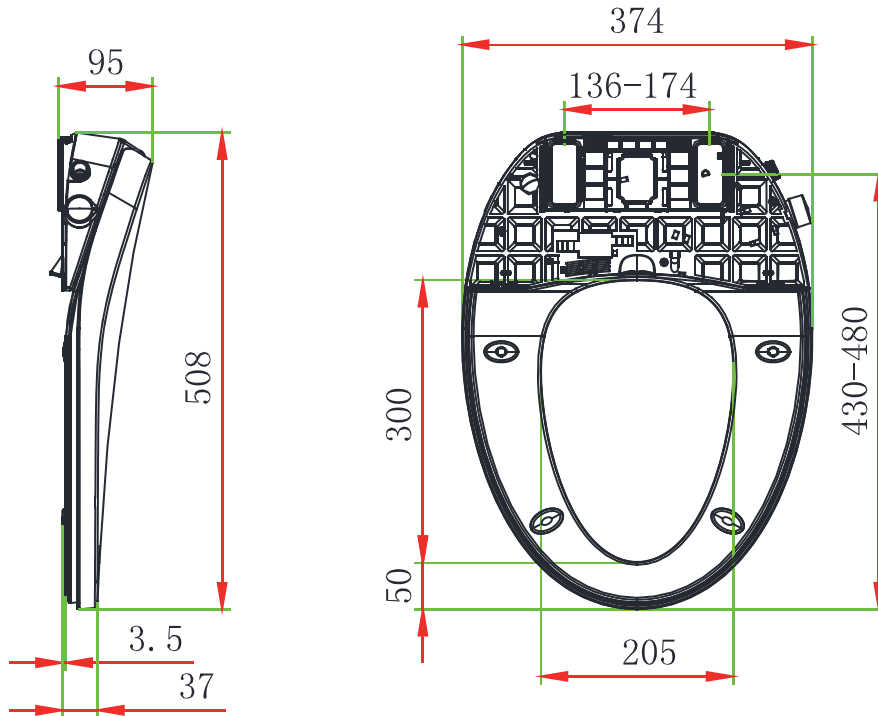

## NCZ08W

Intelligent Seat Cover

智能电子座厕盖板

(Rough-in Dimensions):

安装尺寸图:

(Unit): mm

单位: 毫米

Item No. 品号	NCZ08W
Available Color 颜色	<input checked="" type="checkbox"/> White 白色
Materials 材质	PP 聚丙烯
Shipping Package 运输包装	Set/CTN: 1Set    M <sup>3</sup> /CTN: 0.03M <sup>3</sup> G.W./CTN: 4.5kg 套/箱: 1套    体积/箱: 0.03M <sup>3</sup> 毛重/箱: 4.5kg